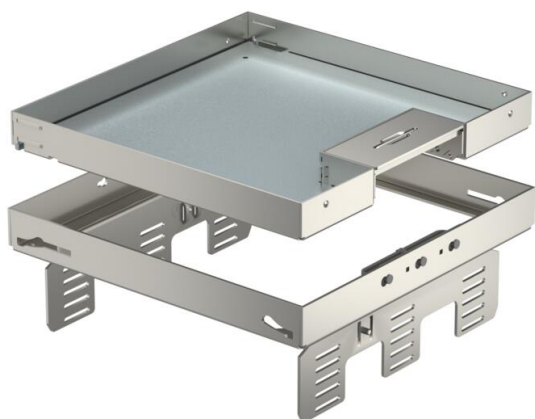

Технічний паспорт

Регульована по висоті касетна рамка RKSNUZD3 з вводом для кабелів, нержавіюча сталь
Артикули: 7409238

Касетна рамка номінального розміру 9, без підлогових опор, з кабельним вводом, для монтажу у приміщенні з сухим прибиранням підлог. Інсталяція в підлогових монтажних коробках UZD250-3 або UZD350-3, разом з рамкою-адаптером DUG. Встановлення за допомогою вирівнюючого кронштейна (замовляється окремо) в алюмінієвому каркасному профілі підлогових коробів.

Регульована по висоті касета з місцем для встановлення 3-х розеткових супортів. Встановлення до 3-х рамок -адаптерів APMT5 Для установки 3 універсальних супортів UT4 та встановлення пристроїв Modul 45.

A2 Нержавіюча сталь 1.4301

Основні дані

Артикули	7409238
Тип	RKSN2 UZD3 9VS20
Позначення 1	Касетна рамка
Позначення 2	підлогова
Виробник	OBO
Розмір	243x243mm
Матеріал	Нержавіюча сталь 1.4301
Мінімальна одиниця продажу UK	1
Одиниця вимірювання	Шт.
Маса	338 kg
Одиниця ваги	кг/% пара

Технічний паспорт

Регульована по висоті касетна рамка RKSNUZD3 з вводом для кабелів, нержавіюча сталь

Артикули: 7409238

Розміри

Довжина	243 mm
Ширина	243 mm
Висота	90 mm
Розмір h	90 mm

Технічні характеристики