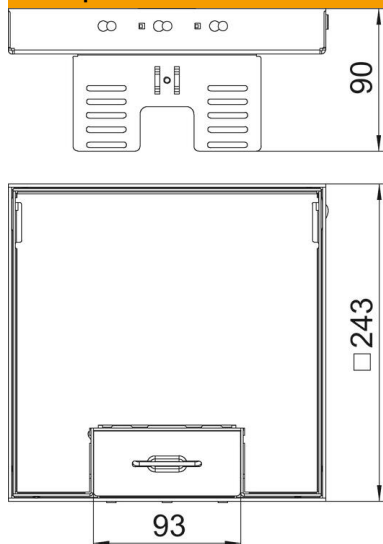

Регульована по висоті касета з місцем для встановлення 3-х розеткових супортів. Встановлення до 3-х рамок -адаптерів APMT5 Для установки 3 універсальних супортів UT4 та встановлення пристроїв Modul 45.

A2 Нержавіюча сталь 1.4301

Основні дані

Артикули	7409238
Тип	RKSN2 UZD3 9VS20
Позначення 1	Касетна рамка
Позначення 2	підлогова
Виробник	OBO
Розмір	243x243mm
Матеріал	Нержавіюча сталь 1.4301
Мінімальна одиниця продажу UK	1
Одиниця вимірювання	Шт.
Маса	338 kg
Одиниця ваги	кг/% пара

Технічний паспорт

Регульована по висоті касетна рамка RKSNUZD3 з вводом для кабелів, нержавіюча сталь

Артикули: 7409238

Розміри

Довжина	243 mm
Ширина	243 mm
Висота	90 mm
Розмір h	90 mm

Технічні характеристики

Кількість пристроїв, які можна встановити	12
Кількість монтажних коробок	3
Кількість кабельних вводів	1
Конструкція	квадратний
Тип кабельного вводу	поворотна розетка
Прибирання підлоги	сухий
від'єднувальний	так
Мін. висота підлоги	105 mm
Підходить для встановлення в фальш-підлогу	так
Підходить для встановлення в підлогу	так
Підходить для монтажної коробки	250/350
Супорт для монтажних коробок	так
Довжина, монтажний розмір	244 mm
Номинальний розмір монтажних основ	9
Стандартний	EN 50085-2-2
Ступінь захисту (IP) при використанні	IP20
Ступінь захисту (IP), коли не використовується	IP40
ІК-код ступеню захисту	IK10
Посилена конструкція	ні
Тип інсталяційної системи	UT4
Вертикальне навантаження, велика площа	до 10000 Н
Вертикальне навантаження, невелика площа	до 3000 Н