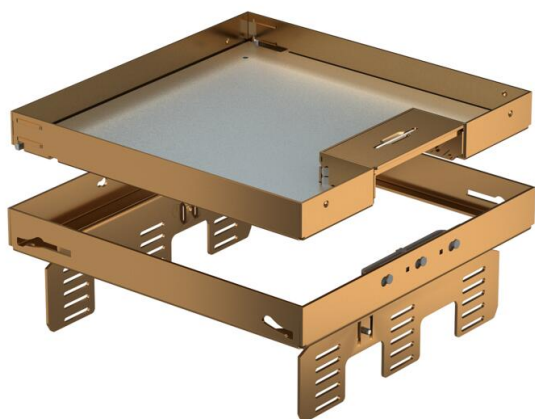

Технічний паспорт

Регульована по висоті касетна рамка RKSNUZD3 з вводом для кабелів, латунь
Артикули: 7409234

Касетна рамка номінального розміру 9, без підлогових опор, з кабельним вводом, для монтажу у приміщенні з сухим прибиранням підлог. Інсталяція в підлогових монтажних коробках UZD250-3 або UZD350-3, разом з рамкою-адаптером DUG. Встановлення за допомогою вирівнюючого кронштейна (замовляється окремо) в алюмінієвому каркасному профілі підлогових коробів.

Регульована по висоті касета з місцем для встановлення 3-х розеткових супортів. Встановлення до 3-х рамок -адаптерів APMT5 Для установки 3 універсальних супортів UT4 та встановлення пристроїв Modul 45.

CuZn
37 латунь

Основні дані

Артикули	7409234
Тип	RKSN2 UZD3 9MS25
Позначення 1	Касетна рамка
Позначення 2	підлогова
Виробник	OBO
Розмір	243x243mm
Матеріал	Латунь
Мінімальна одиниця продажу UK	1
Одиниця вимірювання	Шт.
Маса	356 kg
Одиниця ваги	кг/% пара

Технічний паспорт

Регульована по висоті касетна рамка RKSNUZD3 з вводом для кабелів, латунь
Артикули: 7409234

Розміри

Довжина	243 mm
Ширина	243 mm
Висота	95 mm
Розмір h	95 mm

Технічні характеристики

Кількість пристроїв, які можна встановити	12
Кількість монтажних коробок	3
Кількість кабельних вводів	1
Конструкція	квадратний
Тип кабельного вводу	поворотна розетка
Прибирання підлоги від'єднувальний	сухий
Мін. висота підлоги	так
Підходить для встановлення в фальш-підлогу	110 mm
Підходить для встановлення в підлогу	так
Підходить для монтажної коробки	так
Супорт для монтажних коробок	250/350
Довжина, монтажний розмір	так
Номинальний розмір монтажних основ	244 mm
Стандартний	9
Ступінь захисту (IP) при використанні	EN 50085-2-2
Ступінь захисту (IP), коли не використовується	IP20
ІК-код ступеню захисту	IP40
Посилена конструкція	IK10
Тип інсталяційної системи	ні
Вертикальне навантаження, велика площа	UT4
Вертикальне навантаження, невелика площа	до 5000 Н
	до 3000 Н