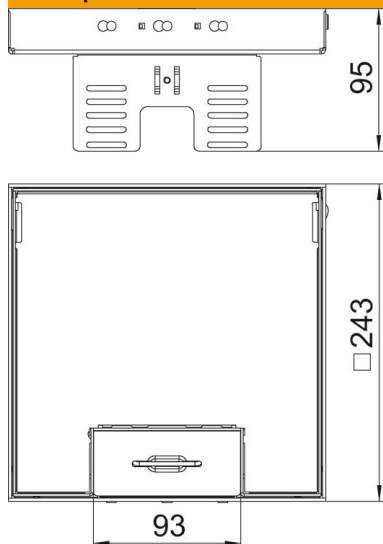

Технічний паспорт

Регульована по висоті касетна рамка RKSNUZD3 з вводом для кабелів, латунь
Артикули: 7409234

Касетна рамка номінального розміру 9, без підлогових опор, з кабельним вводом, для монтажу у приміщенні з сухим прибиранням підлог. Інсталяція в підлогових монтажних коробках UZD250-3 або UZD350-3, разом з рамкою-адаптером DUG. Встановлення за допомогою вирівнюючого кронштейна (замовляється окремо) в алюмінієвому каркасному профілі підлогових коробів.

Регульована по висоті касета з місцем для встановлення 3-х розеткових супортів. Встановлення до 3-х рамок -адаптерів APMT5 Для установки 3 універсальних супортів UT4 та встановлення пристроїв Modul 45.

CuZn
37 латунь

Основні дані

Артикули	7409234
Тип	RKSN2 UZD3 9MS25
Позначення 1	Касетна рамка
Позначення 2	підлогова
Виробник	OBO
Розмір	243x243mm
Матеріал	Латунь
Мінімальна одиниця продажу UK	1
Одиниця вимірювання	Шт.
Маса	356 kg
Одиниця ваги	кг/% пара

Технічний паспорт

Регульована по висоті касетна рамка RKSNUZD3 з вводом для кабелів, латунь
Артикули: 7409234

Розміри

Довжина	243 mm
Ширина	243 mm
Висота	95 mm
Розмір h	95 mm

Технічні характеристики

Кількість пристроїв, які можна встановити	12
Кількість монтажних коробок	3
Кількість кабельних вводів	1
Конструкція	квадратний
Тип кабельного вводу	поворотна розетка
Прибирання підлоги від'єднувальний	сухий
Мін. висота підлоги	так
Підходить для встановлення в фальш-підлогу	110 mm
Підходить для встановлення в підлогу	так
Підходить для монтажної коробки	так
Супорт для монтажних коробок	250/350
Довжина, монтажний розмір	так
Номинальний розмір монтажних основ	244 mm
Стандартний	9
Ступінь захисту (IP) при використанні	EN 50085-2-2
Ступінь захисту (IP), коли не використовується	IP20
ІК-код ступеню захисту	IP40
Посилена конструкція	IK10
Тип інсталяційної системи	ні
Вертикальне навантаження, велика площа	UT4
Вертикальне навантаження, невелика площа	до 5000 Н
	до 3000 Н