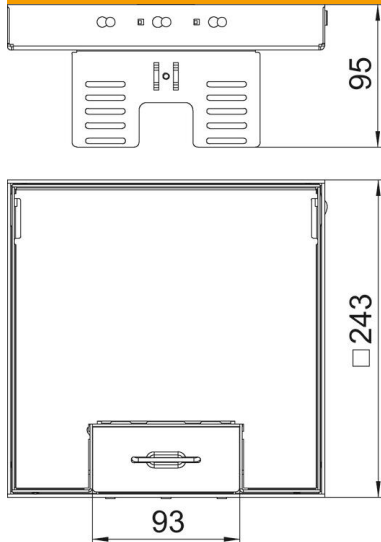

# Технічний паспорт

Регульована по висоті касетна рамка RKSNUZD3 з вводом для кабелів, латунь  
Артикули: 7409232

Касетна рамка номінального розміру 9, без підлогових опор, з кабельним вводом, для монтажу у приміщенні з сухим прибиранням підлог. Інсталяція в підлогових монтажних коробках UZD250-3 або UZD350-3, разом з рамкою-адаптером DUG. Встановлення за допомогою вирівнюючого кронштейна (замовляється окремо) в алюмінієвому каркасному профілі підлогових коробів.

## Основні дані

Артикули	7409232
Тип	RKSN2 UZD3 9MS20
Позначення 1	Касетна рамка
Позначення 2	підлогова
Виробник	OBO
Розмір	243x243mm
Матеріал	Латунь
Мінімальна одиниця продажу UK	1
Одиниця вимірювання	Шт.
Маса	348 kg
Одиниця ваги	кг/% пара

# Технічний паспорт

Регульована по висоті касетна рамка RKSNUZD3 з вводом для кабелів, латунь

Артикули: 7409232

## Розміри

Розмір h 90 mm