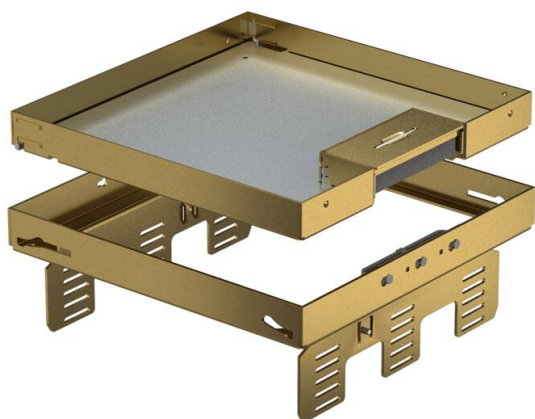

# Технічний паспорт

Регульована по висоті касетна рамка RKSNUZD3 з вводом для кабелів, латунь  
Артикули: 7409232

Касетна рамка номінального розміру 9, без підлогових опор, з кабельним вводом, для монтажу у приміщенні з сухим прибиранням підлог. Інсталяція в підлогових монтажних коробках UZD250-3 або UZD350-3, разом з рамкою-адаптером DUG. Встановлення за допомогою вирівнюючого кронштейна (замовляється окремо) в алюмінієвому каркасному профілі підлогових коробів.

Регульована по висоті касета з місцем для встановлення 3-х розеткових супортів. Встановлення до 3-х рамок -адаптерів APMT5 Для установки 3 універсальних супортів UT4 та встановлення пристроїв Modul 45.

## Основні дані

Артикули	7409232
Тип	RKSN2 UZD3 9MS20
Позначення 1	Касетна рамка
Позначення 2	підлогова
Виробник	OBO
Розмір	243x243mm
Матеріал	Латунь
Мінімальна одиниця продажу UK	1
Одиниця вимірювання	Шт.
Маса	348 kg
Одиниця ваги	кг/% пара

# Технічний паспорт

Регульована по висоті касетна рамка RKSNUZD3 з вводом для кабелів, латунь

Артикули: 7409232