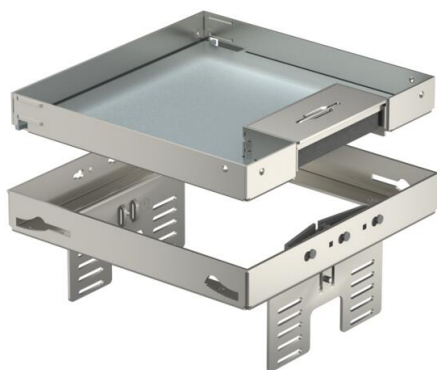

# Технічний паспорт

Регульована по висоті касетна рамка RKSNUZD3 з вводом для кабелів, нержавіюча сталь  
Артикули: 7409228

Касетна рамка без підлогових кріплень номінального розміру 4 з кабельним вводом для встановлення в сухих підлогах у приміщенні в монтажних коробках UZD250-3 або UZD350-3, разом з рамкою-адаптером DUG. Встановлення за допомогою вирівнюючого кронштейна (замовляється окремо) в алюмінієвому каркасному профілі підлогових коробів. Регульована по висоті ревізійна касетна рамка. Можна встановити до 2-х рамок супортів APMT2. Для установки 2 універсальних супортів UT3 та встановлення пристроїв Modul 45.

## Основні дані

Артикули	7409228
Тип	RKSN2 UZD3 4VS20
Позначення 1	Касетна рамка
Позначення 2	пілогова
Виробник	OBO
Розмір	200x200mm
Матеріал	Нержавіюча сталь 1.4301
Мінімальна одиниця продажу UK	1
Одиниця вимірювання	Шт.
Маса	274 kg
Одиниця ваги	кг/% пара

# Технічний паспорт

Регульована по висоті касетна рамка RKSNUZD3 з вводом для кабелів, нержавіюча сталь

Артикули: 7409228

## Розміри

Довжина	199 mm
Ширина	199 mm
Висота	90 mm
Розмір h	90 mm