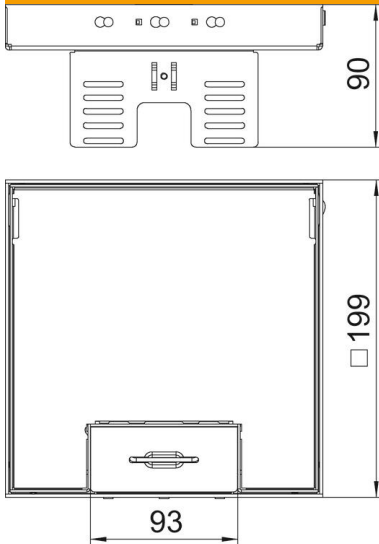

# Технічний паспорт

Регульована по висоті касетна рамка RKSNUZD3 з вводом для кабелів, нержавіюча сталь  
Артикули: 7409228

Касетна рамка без підлогових кріплень номінального розміру 4 з кабельним вводом для встановлення в сухих підлогах у приміщенні в монтажних коробках UZD250-3 або UZD350-3, разом з рамкою-адаптером DUG. Встановлення за допомогою вирівнюючого кронштейна (замовляється окремо) в алюмінієвому каркасному профілі підлогових коробів. Регульована по висоті ревізійна касетна рамка. Можна встановити до 2-х рамок супортів APMT2. Для установки 2 універсальних супортів UT3 та встановлення пристроїв Modul 45.

## Основні дані

Артикули	7409228
Тип	RKSN2 UZD3 4VS20
Позначення 1	Касетна рамка
Позначення 2	пілогова
Виробник	OBO
Розмір	200x200mm
Матеріал	Нержавіюча сталь 1.4301
Мінімальна одиниця продажу UK	1
Одиниця вимірювання	Шт.
Маса	274 kg
Одиниця ваги	кг/% пара

## Розміри

Довжина	199 mm
Ширина	199 mm
Висота	90 mm
Розмір h	90 mm

## Технічні характеристики

Кількість пристроїв, які можна встановити	6
Кількість монтажних коробок	2
Кількість кабельних вводів	1
Конструкція	квадратний
Тип кабельного вводу	поворотна розетка
Прибирання підлоги	сухий
від'єднувальний	так
Мін. висота підлоги	105 mm
Підходить для встановлення в фальш-підлогу	так
Підходить для встановлення в підлогу	так
Підходить для монтажної коробки	250/350
Супорт для монтажних коробок	так
Довжина, монтажний розмір	201 mm
Номинальний розмір монтажних основ	4
Стандартний	EN 50085-2-2
Ступінь захисту (IP) при використанні	IP20
Ступінь захисту (IP), коли не використовується	IP40
ІК-код ступеню захисту	IK10
Посилена конструкція	ні
Тип інсталяційної системи	UT3
Вертикальне навантаження, велика площа	до 10000 Н
Вертикальне навантаження, невелика площа	до 3000 Н