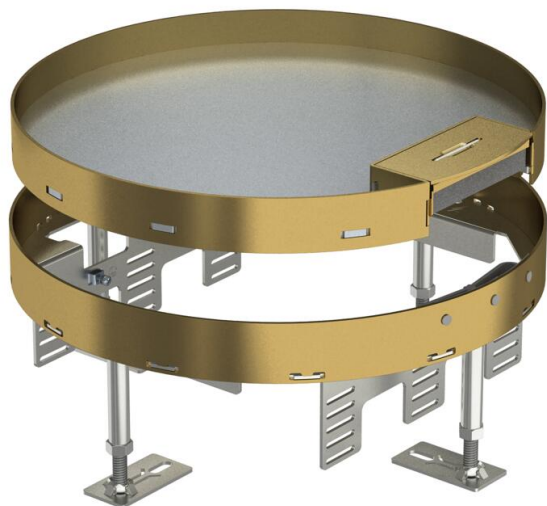

Технічний паспорт

Регульована по висоті касетна рамка з кабельним вводом, RKSR, латунь
Артикули: 7409272

Регульована по висоті касетна рамка номінального розміру R9 з кабельним вводом для встановлення аксесуарів у підлогах з сухим прибиранням у приміщеннях.

Регульована по висоті касета з місцем для встановлення 3-х розеткових супортів. Встановлення до 3-х рамок -адаптерів APMT5 Для установки 3 універсальних супортів UT4 та встановлення пристроїв Modul 45.

CuZn
37 латунь

Основні дані

Артикули	7409272
Тип	RKS2 R9 M20
Позначення 1	Касетна рамка підлогова
Позначення 2	для встановлення розе. Modul45
Виробник	OBO
Розмір	Ø305mm
Матеріал	Латунь
Мінімальна одиниця продажу UK	1
Одиниця вимірювання	Шт.
Маса	430 kg
Одиниця ваги	кг/% пара

Технічні характеристики

Кількість пристроїв, які можна встановити	12
Кількість монтажних коробок	3
Кількість кабельних вводів	1
Конструкція	круглий
Тип кабельного вводу	поворотна розетка
Прибирання підлоги	сухий