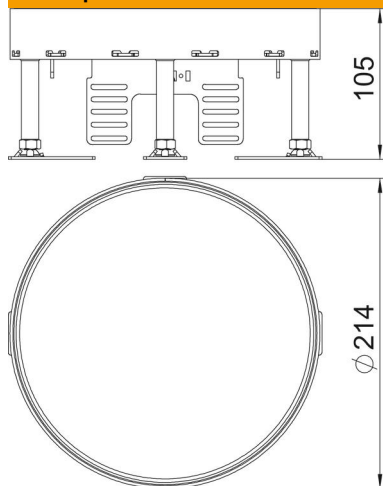

Регульована по висоті ревізійна касетна рамка. Можна встановити до 2-х рамок супортів APMT2. Для установки 2 універсальних супортів UT3 та встановлення пристроїв Modul 45.

**CuZn**  
37 латунь

## Основні дані

Артикули	7409134
Тип	RKRNUZD3R4MS25
Позначення 1	Касетна рамка підлогова
Позначення 2	для встановлення розе. Modul45
Виробник	OBO
Розмір	Ø215mm
Матеріал	Латунь
Мінімальна одиниця продажу UK	1
Одиниця вимірювання	Шт.
Маса	197 kg
Одиниця ваги	кг/% пара

## Розміри

Довжина	214 mm
Ширина	214 mm
Висота	94 mm

## Технічні характеристики

Кількість пристроїв, які можна встановити	0
Кількість кабельних вводів	0
Конструкція	круглий
Прибирання підлоги	вологий
від'єднувальний	так
Мін. висота підлоги	94 mm
Підходить для встановлення в фальш-підлогу	ні
Підходить для встановлення в підлогу	ні
Підходить для монтажної коробки	250/350
Супорт для монтажних коробок	ні
Номинальний розмір монтажних основ	R4
Ступінь захисту (IP) при використанні	IP00
Ступінь захисту (IP), коли не використовується	IP44
ІК-код ступеню захисту	IK10
Посилена конструкція	ні
Тип інсталяційної системи	UT3
Вертикальне навантаження, велика площа	до 5000 Н
Вертикальне навантаження, невелика площа	до 3000 Н
Дозволи	VDE
Товщина підлогового покриття	25 mm