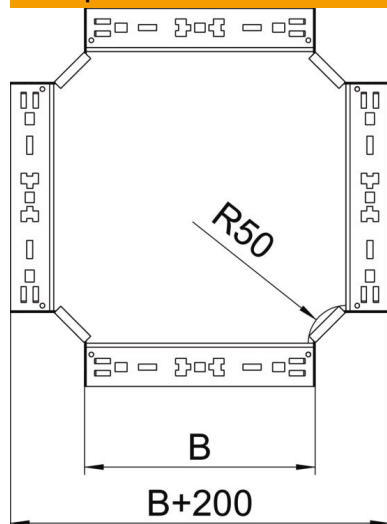

Технічний паспорт

Хрестоподібна секція Magic 85 FS

Артикули: 7027089

Хрестоподібна секція зі швидким з'єднувачем. Для всіх типів кабельних лотків із висотою борта 85 мм.

St Сталь

FS оцинковано пачкою

Основні дані

Артикули	7027089
Тип	RKM 840 FS
Позначення 1	Х-подібна секція
Позначення 2	зі швидким з'єднанням
Виробник	OBO
Розмір	85x400
Матеріал	Сталь
Покриття	оцинковано методом Сендзіміра
Стандарт поверхні	DIN EN 10346
Мінімальна одиниця продажу VK	1
Одиниця вимірювання	Шт.
Маса	358,9 kg
Одиниця ваги	кг/% пара

Технічний паспорт

Хрестоподібна секція Magic 85 FS

Артикули: 7027089

Розміри

Ширина	400 mm
Висота	85 mm
Товщина	1,25 mm
Розмір B	400 mm

Технічні характеристики

Нахил (кут)	90°
Конструкція з'єднання	вбудований з'єднувач
Збереження функцій	ні
Товщина матеріалу підлогова бляха	1,25 mm
схема розташування отворів NATO	ні
Зміна напрямку	горизонтальний
Нержавіюча сталь, протравлена	ні
Конструкція для великих відстаней	ні
Тип з'єднувача системи кабельних опор	Кріплення шляхом защіпуння
Товщина перекладинки	1,25 mm