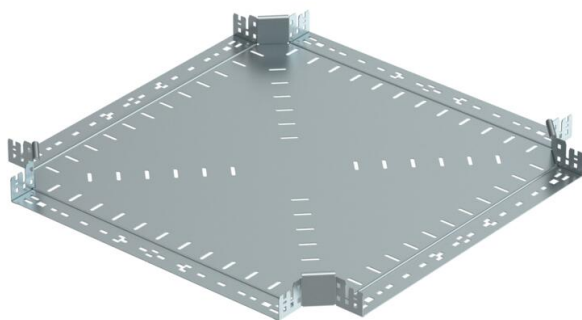

Технічний паспорт

Хрестоподібна секція Magic 60 FS

Артикули: 7027013

Хрестоподібна секція з системою швидкого з'єднання Для всіх типів кабельних лотків із висотою борту 60 мм.

- St** Сталь
- FS** оцинковано пачкою

Основні дані

Артикули	7027013
Тип	RKM 660 FS
Позначення 1	Х-подібна секція
Позначення 2	зі швидким з'єднанням
Виробник	OBO
Розмір	60x600
Матеріал	Сталь
Покриття	оцинковано методом Сендзіміра
Стандарт поверхні	DIN EN 10346
Мінімальна одиниця продажу VK	1
Одиниця вимірювання	Шт.
Маса	610,1 kg
Одиниця ваги	kg/% пара

Технічний паспорт

Хрестоподібна секція Magic 60 FS

Артикули: 7027013

Розміри

Ширина	600 mm
Ширина	24 in
Висота	60 mm
Висота	2 in
Товщина	1,25 mm
Розмір B	600 mm

Технічні характеристики

Нахил (кут)	90°
Конструкція з'єднання	вбудований з'єднувач
Збереження функцій	ні
Товщина матеріалу підлогова бляха	1,25 mm
схема розташування отворів NATO	ні
Зміна напрямку	горизонтальний
Нержавіюча сталь, протравлена	ні
Конструкція для великих відстаней	ні
Тип з'єднувача системи кабельних опор	Кріплення шляхом защіпування
Товщина перекладинки	1,25 mm