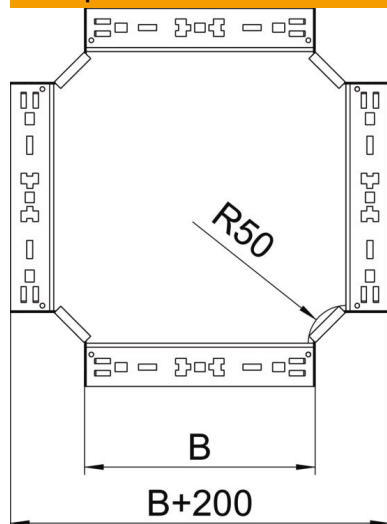

Технічний паспорт

Хрестоподібна секція Magic 60 FS

Артикули: 7027013

Хрестоподібна секція з системою швидкого з'єднання Для всіх типів кабельних лотків із висотою борту 60 мм.

- St** Сталь
- FS** оцинковано пачкою

Основні дані

Артикули	7027013
Тип	RKM 660 FS
Позначення 1	Х-подібна секція
Позначення 2	зі швидким з'єднанням
Виробник	OBO
Розмір	60x600
Матеріал	Сталь
Покриття	оцинковано методом Сендзіміра
Стандарт поверхні	DIN EN 10346
Мінімальна одиниця продажу VK	1
Одиниця вимірювання	Шт.
Маса	610,1 kg
Одиниця ваги	kg/% пара

Технічний паспорт

Хрестоподібна секція Magic 60 FS

Артикули: 7027013

Розміри

Ширина	600 mm
Ширина	24 in
Висота	60 mm
Висота	2 in
Товщина	1,25 mm
Розмір B	600 mm

Технічні характеристики

Нахил (кут)	90°
Конструкція з'єднання	вбудований з'єднувач
Збереження функцій	ні
Товщина матеріалу підлогова бляха	1,25 mm
схема розташування отворів NATO	ні
Зміна напрямку	горизонтальний
Нержавіюча сталь, протравлена	ні
Конструкція для великих відстаней	ні
Тип з'єднувача системи кабельних опор	Кріплення шляхом защіпування
Товщина перекладинки	1,25 mm