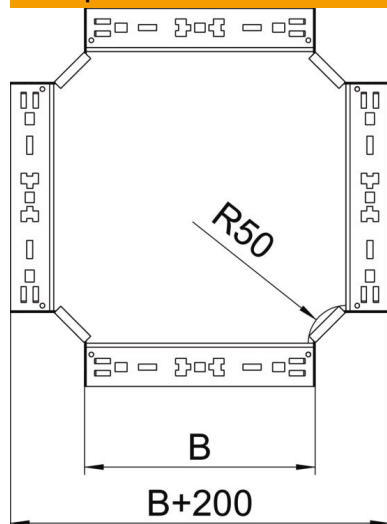

## Хрестоподібна секція Magic 60 FS

Артикули: 7027007

Хрестоподібна секція з системою швидкого з'єднання Для всіх типів кабельних лотків із висотою борту 60 мм.

**St** Сталь

**FS** оцинковано пачкою

### Основні дані

Артикули	7027007
Тип	RKM 630 FS
Позначення 1	Х-подібна секція
Позначення 2	зі швидким з'єднанням
Виробник	OBO
Розмір	60x300
Матеріал	Сталь
Покриття	оцинковано методом Сендзіміра
Стандарт поверхні	DIN EN 10346
Мінімальна одиниця продажу VK	1
Одиниця вимірювання	Шт.
Маса	244,6 kg
Одиниця ваги	кг/% пара

### Розміри

Ширина	300 mm
Ширина	12 in
Висота	60 mm
Висота	2 in
Товщина	1,25 mm
Розмір B	300 mm