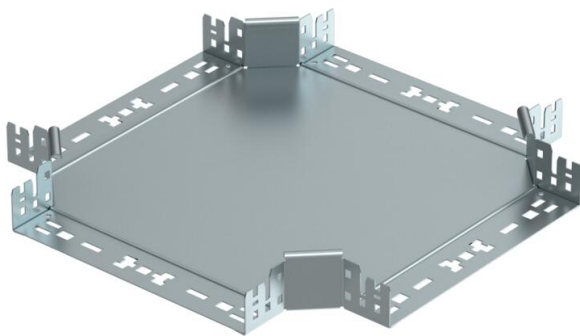

## Хрестоподібна секція Magic 60 FS

Артикули: 7027007

Хрестоподібна секція з системою швидкого з'єднання Для всіх типів кабельних лотків із висотою борту 60 мм.

**St** Сталь

**FS** оцинковано пачкою

### Основні дані

Артикули	7027007
Тип	RKM 630 FS
Позначення 1	Х-подібна секція
Позначення 2	зі швидким з'єднанням
Виробник	OBO
Розмір	60x300
Матеріал	Сталь
Покриття	оцинковано методом Сендзіміра
Стандарт поверхні	DIN EN 10346
Мінімальна одиниця продажу VK	1
Одиниця вимірювання	Шт.
Маса	244,6 kg
Одиниця ваги	кг/% пара

### Розміри

Ширина	300 mm
Ширина	12 in
Висота	60 mm
Висота	2 in
Товщина	1,25 mm
Розмір B	300 mm

### Технічні характеристики

Нахил (кут)	90°
Конструкція з'єднання	вбудований з'єднувач
Збереження функцій	так
Товщина матеріалу підлогова бляха	1,25 mm
схема розташування отворів NATO	ні
Зміна напрямку	горизонтальний
Нержавіюча сталь, протравлена	ні
Конструкція для великих відстаней	ні
Тип з'єднувача системи кабельних опор	Кріплення шляхом защіпуння
Товщина перекладинки	1,25 mm