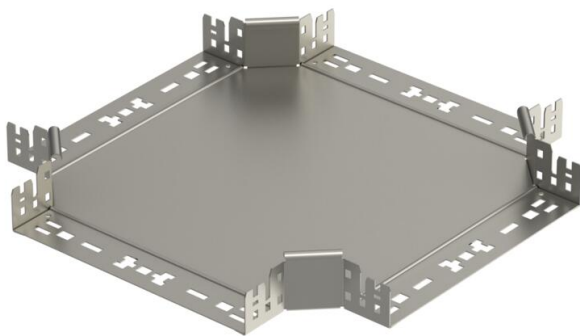

## Хрестоподібна секція Magic 60 A2

Артикули: 7027047

Хрестоподібна секція зі швидким з'єднувачем. Для всіх типів кабельних лотків із висотою борту 60 мм.

**A2** Нержавіюча сталь 1.4301

**2B** чистий, додатково оброблений

### Основні дані

Артикули	7027047
Тип	RKM 630 A2
Позначення 1	Х-подібна секція
Позначення 2	зі швидким з'єднанням
Виробник	OBO
Розмір	60x300
Матеріал	Нержавіюча сталь 1.4301
Покриття	чистий, додатково оброблений
Стандарт поверхні	
Мінімальна одиниця продажу VK	1
Одиниця вимірювання	Шт.
Маса	244,6 kg
Одиниця ваги	kg/% пара

### Розміри

Ширина	300 mm
Висота	60 mm
Товщина	1,25 mm
Розмір B	300 mm

### Технічні характеристики

Нахил (кут)	90°
Збереження функцій	ні
Товщина матеріалу підлогова бляха	1,25 mm
схема розташування отворів NATO	ні
Зміна напрямку	горизонтальний
Нержавіюча сталь, протравлена	ні
Конструкція для великих відстаней	ні
Тип з'єднувача системи кабельних опор	Кріплення шляхом заціплення
Товщина перекладинки	1,25 mm