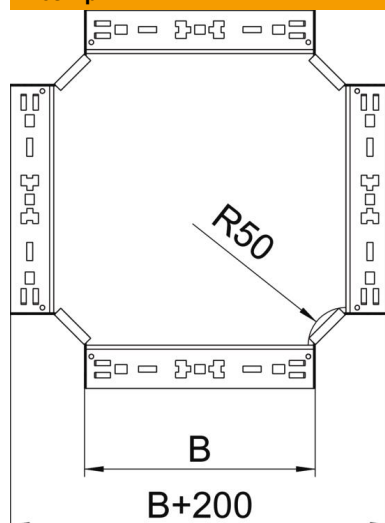

## Хрестоподібна секція Magic 60 A2

Артикули: 7027047

Хрестоподібна секція зі швидким з'єднувачем. Для всіх типів кабельних лотків із висотою борту 60 мм.

**A2** Нержавіюча сталь 1.4301

**2B** чистий, додатково оброблений

### Основні дані

Артикули	7027047
Тип	RKM 630 A2
Позначення 1	Х-подібна секція
Позначення 2	зі швидким з'єднанням
Виробник	OBO
Розмір	60x300
Матеріал	Нержавіюча сталь 1.4301
Покриття	чистий, додатково оброблений
Стандарт поверхні	
Мінімальна одиниця продажу VK	1
Одиниця вимірювання	Шт.
Маса	244,6 kg
Одиниця ваги	kg/% пара

### Розміри

Ширина	300 mm
Висота	60 mm
Товщина	1,25 mm
Розмір B	300 mm