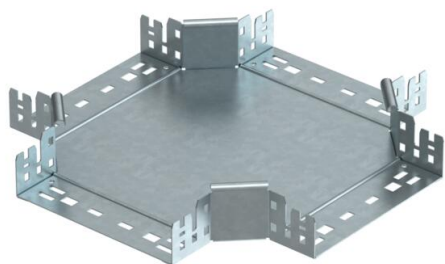

Технічний паспорт

Хрестоподібна секція Magic 60 FT

Артикули: 7027025

Хрестоподібна секція зі швидким з'єднувачем. Для всіх типів кабельних лотків із висотою борту 60 мм.

St Сталь

FT гарячецинкований

Основні дані

Артикули	7027025
Тип	RKM 620 FT
Позначення 1	Х-подібна секція
Позначення 2	зі швидким з'єднанням
Виробник	OBO
Розмір	60x200
Матеріал	Сталь
Покриття	гарячецинкований
Стандарт поверхні	DIN EN ISO 1461
Мінімальна одиниця продажу VK	1
Одиниця вимірювання	Шт.
Маса	172,7 kg
Одиниця ваги	кг/% пара

Технічний паспорт

Хрестоподібна секція Magic 60 FT

Артикули: 7027025

Розміри

Ширина	200 mm
Ширина	8 in
Висота	60 mm
Висота	2 in
Товщина	1,25 mm
Розмір B	200 mm

Технічні характеристики

Нахил (кут)	90°
Конструкція з'єднання	вбудований з'єднувач
Збереження функцій	так
Товщина матеріалу підлогова бляха	1,25 mm
Зміна напрямку	горизонтальний
Нержавіюча сталь, протравлена	ні
Конструкція для великих відстаней	ні
Тип з'єднувача системи кабельних опор	Кріплення шляхом защіпування
Товщина перекладинки	1,25 mm