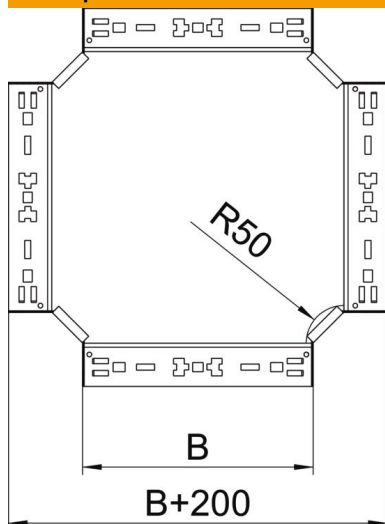

Технічний паспорт

Хрестоподібна секція Magic 60 FT

Артикули: 7027025

Хрестоподібна секція зі швидким з'єднувачем. Для всіх типів кабельних лотків із висотою борту 60 мм.

St Сталь

FT гарячецинкований

Основні дані

Артикули	7027025
Тип	RKM 620 FT
Позначення 1	Х-подібна секція
Позначення 2	зі швидким з'єднанням
Виробник	OBO
Розмір	60x200
Матеріал	Сталь
Покриття	гарячецинкований
Стандарт поверхні	DIN EN ISO 1461
Мінімальна одиниця продажу VK	1
Одиниця вимірювання	Шт.
Маса	172,7 kg
Одиниця ваги	кг/% пара

Технічний паспорт

Хрестоподібна секція Magic 60 FT

Артикули: 7027025

Розміри

Ширина	200 mm
Ширина	8 in
Висота	60 mm
Висота	2 in
Товщина	1,25 mm
Розмір B	200 mm

Технічні характеристики

Нахил (кут)	90°
Конструкція з'єднання	вбудований з'єднувач
Збереження функцій	так
Товщина матеріалу підлогова бляха	1,25 mm
Зміна напрямку	горизонтальний
Нержавіюча сталь, протравлена	ні
Конструкція для великих відстаней	ні
Тип з'єднувача системи кабельних опор	Кріплення шляхом защіпування
Товщина перекладинки	1,25 mm