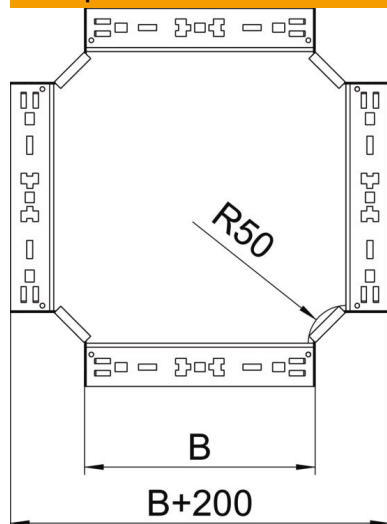

Технічний паспорт

Хрестоподібна секція Magic 60 FS

Артикули: 7027005

Хрестоподібна секція з системою швидкого з'єднання Для всіх типів кабельних лотків із висотою борту 60 мм.

- St** Сталь
- FS** оцинковано пачкою

Основні дані

Артикули	7027005
Тип	RKM 620 FS
Позначення 1	Х-подібна секція
Позначення 2	зі швидким з'єднанням
Виробник	OBO
Розмір	60x200
Матеріал	Сталь
Покриття	оцинковано методом Сендзіміра
Стандарт поверхні	DIN EN 10346
Мінімальна одиниця продажу VK	1
Одиниця вимірювання	Шт.
Маса	159,8 kg
Одиниця ваги	kg/% пара

Технічний паспорт

Хрестоподібна секція Magic 60 FS

Артикули: 7027005

Розміри

Ширина	200 mm
Ширина	8 in
Висота	60 mm
Висота	2 in
Товщина	1,25 mm
Розмір B	200 mm

Технічні характеристики

Нахил (кут)	90°
Конструкція з'єднання	вбудований з'єднувач
Збереження функцій	так
Товщина матеріалу підлогова бляха	1,25 mm
схема розташування отворів NATO	ні
Зміна напрямку	горизонтальний
Нержавіюча сталь, протравлена	ні
Конструкція для великих відстаней	ні
Тип з'єднувача системи кабельних опор	Кріплення шляхом защіпуння
Товщина перекладинки	1,25 mm