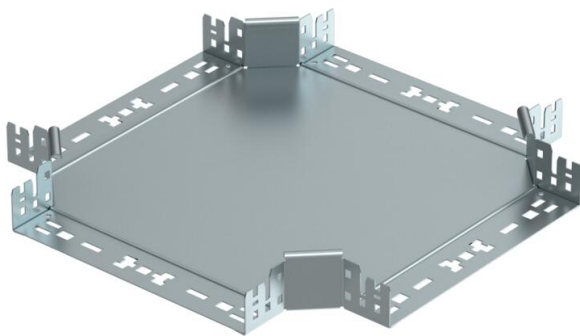

Технічний паспорт

Хрестоподібна секція Magic 60 FS

Артикули: 7027005

Хрестоподібна секція з системою швидкого з'єднання Для всіх типів кабельних лотків із висотою борту 60 мм.

- St** Сталь
- FS** оцинковано пачкою

Основні дані

Артикули	7027005
Тип	RKM 620 FS
Позначення 1	Х-подібна секція
Позначення 2	зі швидким з'єднанням
Виробник	OBO
Розмір	60x200
Матеріал	Сталь
Покриття	оцинковано методом Сендзіміра
Стандарт поверхні	DIN EN 10346
Мінімальна одиниця продажу VK	1
Одиниця вимірювання	Шт.
Маса	159,8 kg
Одиниця ваги	kg/% пара

Технічний паспорт

Хрестоподібна секція Magic 60 FS

Артикули: 7027005

Розміри

Ширина	200 mm
Ширина	8 in
Висота	60 mm
Висота	2 in
Товщина	1,25 mm
Розмір B	200 mm

Технічні характеристики

Нахил (кут)	90°
Конструкція з'єднання	вбудований з'єднувач
Збереження функцій	так
Товщина матеріалу підлогова бляха	1,25 mm
схема розташування отворів NATO	ні
Зміна напрямку	горизонтальний
Нержавіюча сталь, протравлена	ні
Конструкція для великих відстаней	ні
Тип з'єднувача системи кабельних опор	Кріплення шляхом защіпуння
Товщина перекладинки	1,25 mm