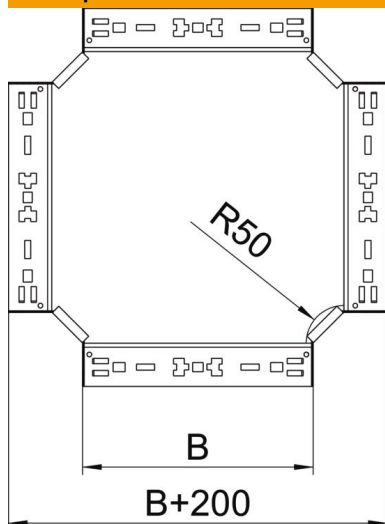

Технічний паспорт

Хрестоподібна секція Magic 60 FT

Артикули: 7027021

Хрестоподібна секція зі швидким з'єднувачем. Для всіх типів кабельних лотків із висотою борту 60 мм.

St

Сталь

FT

гарячецинкований

Основні дані

Артикули	7027021
Тип	RKM 610 FT
Позначення 1	Х-подібна секція
Позначення 2	зі швидким з'єднанням
Виробник	OBO
Розмір	60x100
Матеріал	Сталь
Покриття	гарячецинкований
Стандарт поверхні	DIN EN ISO 1461
Мінімальна одиниця продажу VK	1
Одиниця вимірювання	Шт.
Маса	100 kg
Одиниця ваги	кг/% пара

Технічний паспорт

Хрестоподібна секція Magic 60 FT

Артикули: 7027021

Розміри

Ширина	100 mm
Ширина	4 in
Висота	60 mm
Висота	2 in
Товщина	1,25 mm
Розмір B	100 mm

Технічні характеристики

Нахил (кут)	90°
Конструкція з'єднання	вбудований з'єднувач
Збереження функцій	так
Товщина матеріалу підлогова бляха	1,25 mm
Зміна напрямку	горизонтальний
Нержавіюча сталь, протравлена	ні
Конструкція для великих відстаней	ні
Тип з'єднувача системи кабельних опор	Кріплення шляхом защіпування
Товщина перекладинки	1,25 mm