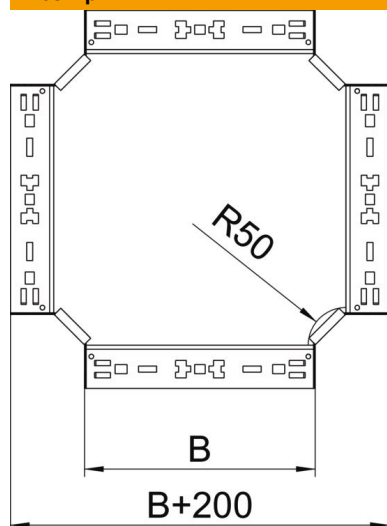

Технічний паспорт

Хрестоподібна секція Magic 35 FS

Артикули: 7027245

Хрестоподібна секція зі швидким з'єднувачем. Для всіх типів кабельних лотків із висотою борта 35 мм.

St

Сталь

FS

оцинковано пачкою

Основні дані

Артикули	7027245
Позначення 1	Х-подібна секція
Позначення 2	зі швидким з'єднанням
Виробник	OBO
Розмір	35x300
Матеріал	Сталь
Покриття	оцинковано методом Сендзіміра
Стандарт поверхні	DIN EN 10346
Мінімальна одиниця продажу VK	1
Одиниця вимірювання	Шт.
Маса	231,2 kg
Одиниця ваги	кг/% пара

Технічний паспорт

Хрестоподібна секція Magic 35 FS

Артикули: 7027245

Розміри

Ширина	300 mm
Ширина	12 in
Висота	35 mm
Висота	1 in
Товщина	1,25 mm
Розмір B	300 mm

Технічні характеристики

Нахил (кут)	90°
Конструкція з'єднання	вбудований з'єднувач
Збереження функцій	ні
Товщина матеріалу підлогова бляха	1,25 mm
схема розташування отворів NATO	ні
Зміна напрямку	горизонтальний
Нержавіюча сталь, протравлена	ні
Конструкція для великих відстаней	ні
Тип з'єднувача системи кабельних опор	Кріплення шляхом защіпування
Товщина перекладинки	1,25 mm