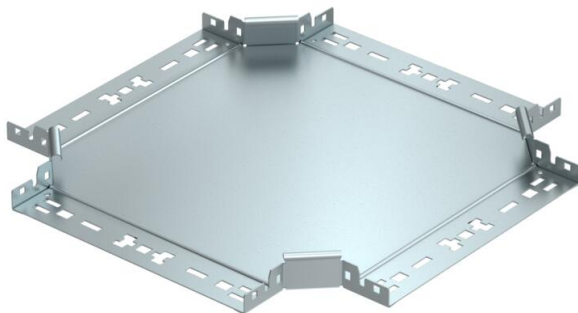

Технічний паспорт

Хрестоподібна секція Magic 35 FS

Артикули: 7027245

Хрестоподібна секція зі швидким з'єднувачем. Для всіх типів кабельних лотків із висотою борта 35 мм.

St

Сталь

FS

оцинковано пачкою

Основні дані

Артикули	7027245
Позначення 1	Х-подібна секція
Позначення 2	зі швидким з'єднанням
Виробник	OBO
Розмір	35x300
Матеріал	Сталь
Покриття	оцинковано методом Сендзіміра
Стандарт поверхні	DIN EN 10346
Мінімальна одиниця продажу VK	1
Одиниця вимірювання	Шт.
Маса	231,2 kg
Одиниця ваги	кг/% пара

Технічний паспорт

Хрестоподібна секція Magic 35 FS

Артикули: 7027245

Розміри

Ширина	300 mm
Ширина	12 in
Висота	35 mm
Висота	1 in
Товщина	1,25 mm
Розмір B	300 mm

Технічні характеристики

Нахил (кут)	90°
Конструкція з'єднання	вбудований з'єднувач
Збереження функцій	ні
Товщина матеріалу підлогова бляха	1,25 mm
схема розташування отворів NATO	ні
Зміна напрямку	горизонтальний
Нержавіюча сталь, протравлена	ні
Конструкція для великих відстаней	ні
Тип з'єднувача системи кабельних опор	Кріплення шляхом защіпування
Товщина перекладинки	1,25 mm