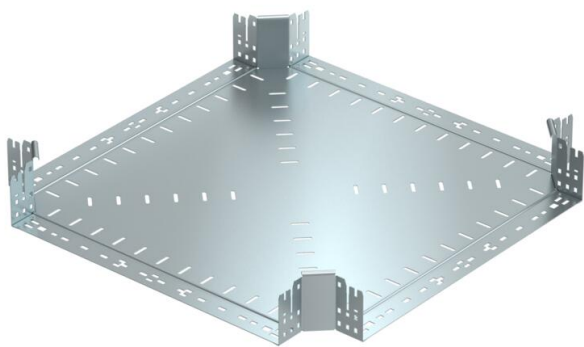

Технічний паспорт

Хрестоподібна секція Magic 110 FS

Артикули: 7027173

Хрестоподібна секція зі швидким з'єднувачем. Для всіх типів кабельних лотків із висотою борта 110 мм.

St

Сталь

FS

оцинковано пачкою

Основні дані

Артикули	7027173
Позначення 1	Х-подібна секція
Позначення 2	зі швидким з'єднанням
Виробник	OBO
Розмір	110x600
Матеріал	Сталь
Покриття	оцинковано методом Сендзіміра
Стандарт поверхні	DIN EN 10346
Мінімальна одиниця продажу VK	1
Одиниця вимірювання	Шт.
Маса	644,3 kg
Одиниця ваги	кг/% пара

Технічний паспорт

Хрестоподібна секція Magic 110 FS

Артикули: 7027173

Розміри

Ширина	600 mm
Висота	110 mm
Товщина	1,25 mm
Розмір B	600 mm

Технічні характеристики

Нахил (кут)	90°
Конструкція з'єднання	вбудований з'єднувач
Збереження функцій	ні
Товщина матеріалу підлогова бляха	1,25 mm
схема розташування отворів NATO	ні
Зміна напрямку	горизонтальний
Нержавіюча сталь, протравлена	ні
Конструкція для великих відстаней	ні
Тип з'єднувача системи кабельних опор	Кріплення шляхом защіплення
Товщина перекладинки	1,25 mm