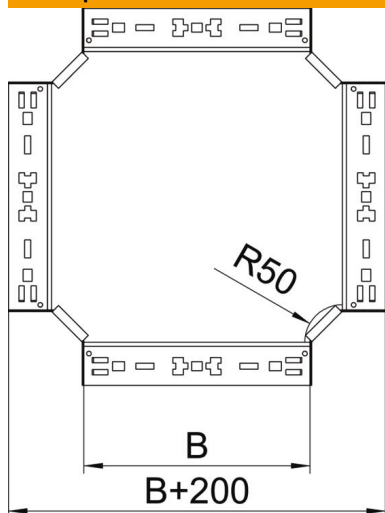

Технічний паспорт

Хрестоподібна секція Magic 110 FS

Артикули: 7027173

Хрестоподібна секція зі швидким з'єднувачем. Для всіх типів кабельних лотків із висотою борта 110 мм.

St

Сталь

FS

оцинковано пачкою

Основні дані

Артикули	7027173
Позначення 1	Х-подібна секція
Позначення 2	зі швидким з'єднанням
Виробник	OBO
Розмір	110x600
Матеріал	Сталь
Покриття	оцинковано методом Сендзіміра
Стандарт поверхні	DIN EN 10346
Мінімальна одиниця продажу VK	1
Одиниця вимірювання	Шт.
Маса	644,3 kg
Одиниця ваги	кг/% пара

Технічний паспорт

Хрестоподібна секція Magic 110 FS

Артикули: 7027173

Розміри

Ширина	600 mm
Висота	110 mm
Товщина	1,25 mm
Розмір B	600 mm

Технічні характеристики

Нахил (кут)	90°
Конструкція з'єднання	вбудований з'єднувач
Збереження функцій	ні
Товщина матеріалу підлогова бляха	1,25 mm
схема розташування отворів NATO	ні
Зміна напрямку	горизонтальний
Нержавіюча сталь, протравлена	ні
Конструкція для великих відстаней	ні
Тип з'єднувача системи кабельних опор	Кріплення шляхом защіплення
Товщина перекладинки	1,25 mm