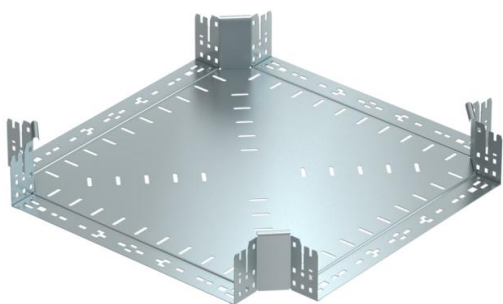

Технічний паспорт

Хрестоподібна секція Magic 110 FS

Артикули: 7027171

Хрестоподібна секція зі швидким з'єднувачем. Для всіх типів кабельних лотків із висотою борта 110 мм.

- St** Сталь
- FS** оцинковано пачкою

Основні дані

Артикули	7027171
Позначення 1	Х-подібна секція
Позначення 2	зі швидким з'єднанням
Виробник	OBO
Розмір	110x500
Матеріал	Сталь
Покриття	оцинковано методом Сендзіміра
Стандарт поверхні	DIN EN 10346
Мінімальна одиниця продажу VK	1
Одиниця вимірювання	Шт.
Маса	499,8 kg
Одиниця ваги	кг/% пара

Технічний паспорт

Хрестоподібна секція Magic 110 FS

Артикули: 7027171

Розміри

Ширина	500 mm
Висота	110 mm
Товщина	1,25 mm
Розмір B	500 mm

Технічні характеристики

Нахил (кут)	90°
Конструкція з'єднання	вбудований з'єднувач
Збереження функцій	ні
Товщина матеріалу підлогова бляха	1,25 mm
схема розташування отворів NATO	ні
Зміна напрямку	горизонтальний
Нержавіюча сталь, протравлена	ні
Конструкція для великих відстаней	ні
Тип з'єднувача системи кабельних опор	Кріплення шляхом заціпування
Товщина перекладинки	1,25 mm