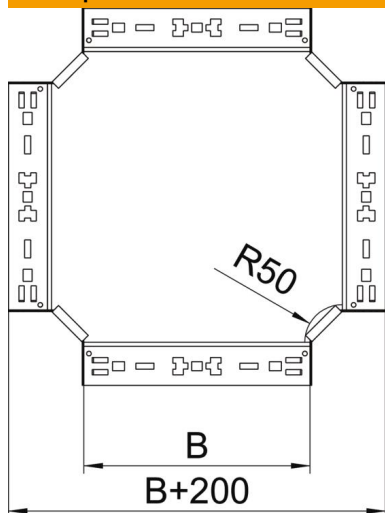

Технічний паспорт

Хрестоподібна секція Magic 110 FS

Артикули: 7027171

Хрестоподібна секція зі швидким з'єднувачем. Для всіх типів кабельних лотків із висотою борта 110 мм.

- St** Сталь
- FS** оцинковано пачкою

Основні дані

Артикули	7027171
Позначення 1	Х-подібна секція
Позначення 2	зі швидким з'єднанням
Виробник	OBO
Розмір	110x500
Матеріал	Сталь
Покриття	оцинковано методом Сендзіміра
Стандарт поверхні	DIN EN 10346
Мінімальна одиниця продажу VK	1
Одиниця вимірювання	Шт.
Маса	499,8 kg
Одиниця ваги	кг/% пара

Технічний паспорт

Хрестоподібна секція Magic 110 FS

Артикули: 7027171

Розміри

Ширина	500 mm
Висота	110 mm
Товщина	1,25 mm
Розмір B	500 mm

Технічні характеристики

Нахил (кут)	90°
Конструкція з'єднання	вбудований з'єднувач
Збереження функцій	ні
Товщина матеріалу підлогова бляха	1,25 mm
схема розташування отворів NATO	ні
Зміна напрямку	горизонтальний
Нержавіюча сталь, протравлена	ні
Конструкція для великих відстаней	ні
Тип з'єднувача системи кабельних опор	Кріплення шляхом заціпування
Товщина перекладинки	1,25 mm