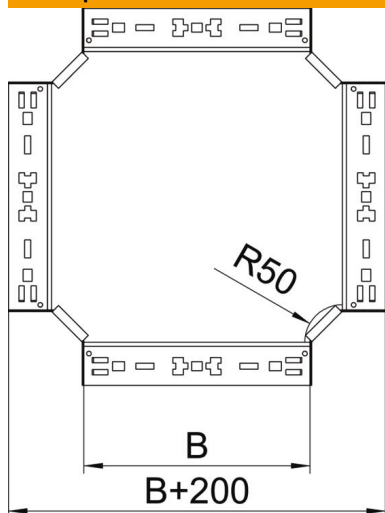

Технічний паспорт

Хрестоподібна секція Magic 110 FS

Артикули: 7027169

Хрестоподібна секція зі швидким з'єднувачем. Для всіх типів кабельних лотків із висотою борта 110 мм.

St Сталь

FS оцинковано пачкою

Основні дані

Артикули	7027169
Тип	RKM 140 FS
Позначення 1	Х-подібна секція
Позначення 2	зі швидким з'єднанням
Виробник	OBO
Розмір	110x400
Матеріал	Сталь
Покриття	оцинковано методом Сендзіміра
Стандарт поверхні	DIN EN 10346
Мінімальна одиниця продажу VK	1
Одиниця вимірювання	Шт.
Маса	374,8 kg
Одиниця ваги	kg/% пара

Технічний паспорт

Хрестоподібна секція Magic 110 FS

Артикули: 7027169

Розміри

Ширина	400 mm
Висота	110 mm
Товщина	1,25 mm
Розмір B	400 mm

Технічні характеристики

Нахил (кут)	90°
Конструкція з'єднання	вбудований з'єднувач
Збереження функцій	ні
Товщина матеріалу підлогова бляха	1,25 mm
схема розташування отворів NATO	ні
Зміна напрямку	горизонтальний
Нержавіюча сталь, протравлена	ні
Конструкція для великих відстаней	ні
Тип з'єднувача системи кабельних опор	Кріплення шляхом защіплення
Товщина перекладинки	1,25 mm