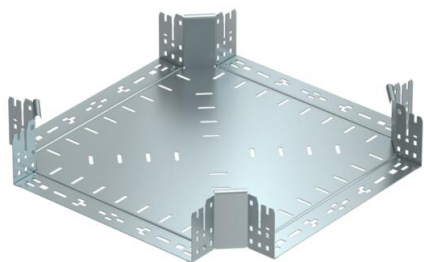

Технічний паспорт

Хрестоподібна секція Magic 110 FS

Артикули: 7027169

Хрестоподібна секція зі швидким з'єднувачем. Для всіх типів кабельних лотків із висотою борта 110 мм.

St Сталь

FS оцинковано пачкою

Основні дані

Артикули	7027169
Тип	RKM 140 FS
Позначення 1	Х-подібна секція
Позначення 2	зі швидким з'єднанням
Виробник	OBO
Розмір	110x400
Матеріал	Сталь
Покриття	оцинковано методом Сендзіміра
Стандарт поверхні	DIN EN 10346
Мінімальна одиниця продажу VK	1
Одиниця вимірювання	Шт.
Маса	374,8 kg
Одиниця ваги	kg/% пара

Технічний паспорт

Хрестоподібна секція Magic 110 FS

Артикули: 7027169

Розміри

Ширина	400 mm
Висота	110 mm
Товщина	1,25 mm
Розмір B	400 mm

Технічні характеристики

Нахил (кут)	90°
Конструкція з'єднання	вбудований з'єднувач
Збереження функцій	ні
Товщина матеріалу підлогова бляха	1,25 mm
схема розташування отворів NATO	ні
Зміна напрямку	горизонтальний
Нержавіюча сталь, протравлена	ні
Конструкція для великих відстаней	ні
Тип з'єднувача системи кабельних опор	Кріплення шляхом защіплення
Товщина перекладинки	1,25 mm