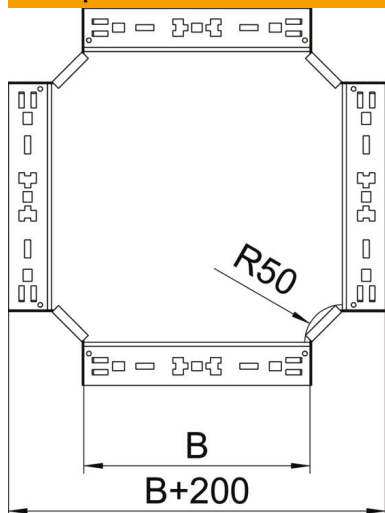

Технічний паспорт

Хрестоподібна секція Magic 110 FS

Артикули: 7027167

Хрестоподібна секція зі швидким з'єднувачем. Для всіх типів кабельних лотків із висотою борта 110 мм.

St Сталь

FS оцинковано пачкою

Основні дані

Артикули	7027167
Тип	RKM 130 FS
Позначення 1	Х-подібна секція
Позначення 2	зі швидким з'єднанням
Виробник	OBO
Розмір	110x300
Матеріал	Сталь
Покриття	оцинковано методом Сендзіміра
Стандарт поверхні	DIN EN 10346
Мінімальна одиниця продажу VK	1
Одиниця вимірювання	Шт.
Маса	277,6 kg
Одиниця ваги	кг/% пара

Технічний паспорт

Хрестоподібна секція Magic 110 FS

Артикули: 7027167

Розміри

Ширина	300 mm
Висота	110 mm
Товщина	1,25 mm
Розмір B	300 mm

Технічні характеристики

Нахил (кут)	90°
Конструкція з'єднання	вбудований з'єднувач
Збереження функцій	ні
Товщина матеріалу підлогова бляха	1,25 mm
схема розташування отворів NATO	ні
Зміна напрямку	горизонтальний
Нержавіюча сталь, протравлена	ні
Конструкція для великих відстаней	ні
Тип з'єднувача системи кабельних опор	Кріплення шляхом заціпування
Товщина перекладинки	1,25 mm