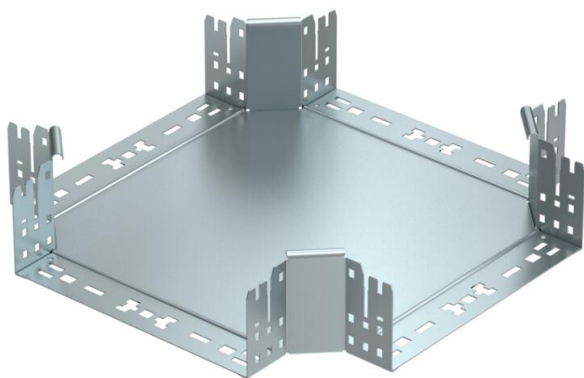

Технічний паспорт

Хрестоподібна секція Magic 110 FS

Артикули: 7027167

Хрестоподібна секція зі швидким з'єднувачем. Для всіх типів кабельних лотків із висотою борта 110 мм.

St Сталь

FS оцинковано пачкою

Основні дані

Артикули	7027167
Тип	RKM 130 FS
Позначення 1	Х-подібна секція
Позначення 2	зі швидким з'єднанням
Виробник	OBO
Розмір	110x300
Матеріал	Сталь
Покриття	оцинковано методом Сендзіміра
Стандарт поверхні	DIN EN 10346
Мінімальна одиниця продажу VK	1
Одиниця вимірювання	Шт.
Маса	277,6 kg
Одиниця ваги	кг/% пара

Технічний паспорт

Хрестоподібна секція Magic 110 FS

Артикули: 7027167

Розміри

Ширина	300 mm
Висота	110 mm
Товщина	1,25 mm
Розмір B	300 mm

Технічні характеристики

Нахил (кут)	90°
Конструкція з'єднання	вбудований з'єднувач
Збереження функцій	ні
Товщина матеріалу підлогова бляха	1,25 mm
схема розташування отворів NATO	ні
Зміна напрямку	горизонтальний
Нержавіюча сталь, протравлена	ні
Конструкція для великих відстаней	ні
Тип з'єднувача системи кабельних опор	Кріплення шляхом заціпування
Товщина перекладинки	1,25 mm