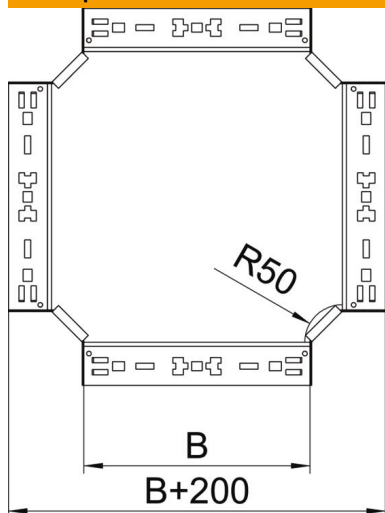

## Хрестоподібна секція Magic 110 FT

Артикули: 7027185

Хрестоподібна секція зі швидким з'єднувачем. Для всіх типів кабельних лотків із висотою борта 110 мм.

- St** Сталь
- FT** гарячецинкований

### Основні дані

Артикули	7027185
Позначення 1	Х-подібна секція
Позначення 2	зі швидким з'єднанням
Виробник	OBO
Розмір	110x200
Матеріал	Сталь
Покриття	гарячецинкований
Стандарт поверхні	DIN EN ISO 1461
Мінімальна одиниця продажу VK	1
Одиниця вимірювання	Шт.
Маса	206,2 kg
Одиниця ваги	кг/% пара

## Хрестоподібна секція Magic 110 FT

Артикули: 7027185

### Розміри

Ширина	200 mm
Висота	110 mm
Товщина	1,25 mm
Розмір B	200 mm