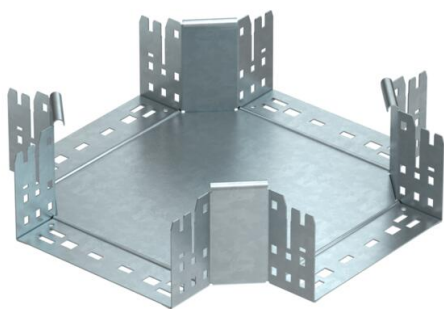

## Хрестоподібна секція Magic 110 FT

Артикули: 7027185

Хрестоподібна секція зі швидким з'єднувачем. Для всіх типів кабельних лотків із висотою борта 110 мм.

- St** Сталь
- FT** гарячецинкований

### Основні дані

Артикули	7027185
Позначення 1	Х-подібна секція
Позначення 2	зі швидким з'єднанням
Виробник	OBO
Розмір	110x200
Матеріал	Сталь
Покриття	гарячецинкований
Стандарт поверхні	DIN EN ISO 1461
Мінімальна одиниця продажу VK	1
Одиниця вимірювання	Шт.
Маса	206,2 kg
Одиниця ваги	кг/% пара

### Розміри

Ширина	200 mm
Висота	110 mm
Товщина	1,25 mm
Розмір B	200 mm

### Технічні характеристики

Нахил (кут)	90°
Конструкція з'єднання	вбудований з'єднувач
Збереження функцій	ні
Товщина матеріалу підлогова бляха	1,25 mm
схема розташування отворів NATO	ні
Зміна напрямку	горизонтальний
Нержавіюча сталь, протравлена	ні
Конструкція для великих відстаней	ні
Тип з'єднувача системи кабельних опор	Кріплення шляхом защіплення
Товщина перекладинки	1,25 mm