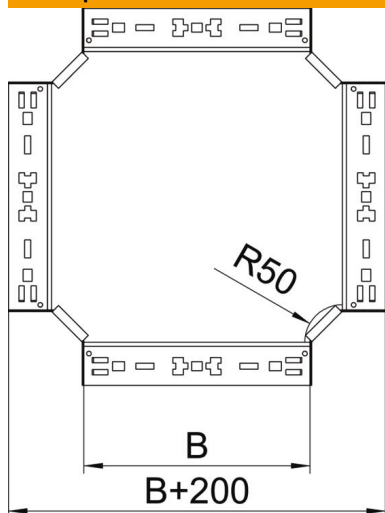

Технічний паспорт

Хрестоподібна секція Magic 110 FS

Артикули: 7027165

Хрестоподібна секція зі швидким з'єднувачем. Для всіх типів кабельних лотків із висотою борта 110 мм.

St

Сталь

FS

оцинковано пачкою

Основні дані

Артикули	7027165
Тип	RKM 120 FS
Позначення 1	Х-подібна секція
Позначення 2	зі швидким з'єднанням
Виробник	OBO
Розмір	110x200
Матеріал	Сталь
Покриття	оцинковано методом Сендзіміра
Стандарт поверхні	DIN EN 10346
Мінімальна одиниця продажу VK	1
Одиниця вимірювання	Шт.
Маса	192,3 kg
Одиниця ваги	kg/% пара

Технічний паспорт

Хрестоподібна секція Magic 110 FS

Артикули: 7027165

Розміри

Ширина	200 mm
Висота	110 mm
Товщина	1,25 mm
Розмір B	200 mm

Технічні характеристики

Нахил (кут)	90°
Конструкція з'єднання	вбудований з'єднувач
Збереження функцій	ні
Товщина матеріалу підлогова бляха	1,25 mm
схема розташування отворів NATO	ні
Зміна напрямку	горизонтальний
Нержавіюча сталь, протравлена	ні
Конструкція для великих відстаней	ні
Тип з'єднувача системи кабельних опор	Кріплення шляхом защіплення
Товщина перекладинки	1,25 mm