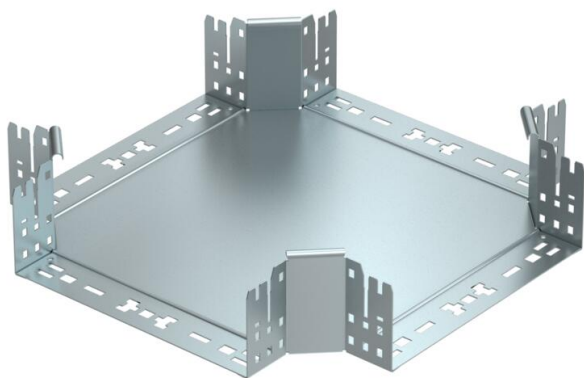

Технічний паспорт

Хрестоподібна секція Magic 110 FS

Артикули: 7027165

Хрестоподібна секція зі швидким з'єднувачем. Для всіх типів кабельних лотків із висотою борта 110 мм.

St

Сталь

FS

оцинковано пачкою

Основні дані

Артикули	7027165
Тип	RKM 120 FS
Позначення 1	Х-подібна секція
Позначення 2	зі швидким з'єднанням
Виробник	OBO
Розмір	110x200
Матеріал	Сталь
Покриття	оцинковано методом Сендзіміра
Стандарт поверхні	DIN EN 10346
Мінімальна одиниця продажу VK	1
Одиниця вимірювання	Шт.
Маса	192,3 kg
Одиниця ваги	kg/% пара

Технічний паспорт

Хрестоподібна секція Magic 110 FS

Артикули: 7027165

Розміри

Ширина	200 mm
Висота	110 mm
Товщина	1,25 mm
Розмір B	200 mm

Технічні характеристики

Нахил (кут)	90°
Конструкція з'єднання	вбудований з'єднувач
Збереження функцій	ні
Товщина матеріалу підлогова бляха	1,25 mm
схема розташування отворів NATO	ні
Зміна напрямку	горизонтальний
Нержавіюча сталь, протравлена	ні
Конструкція для великих відстаней	ні
Тип з'єднувача системи кабельних опор	Кріплення шляхом защіплення
Товщина перекладинки	1,25 mm