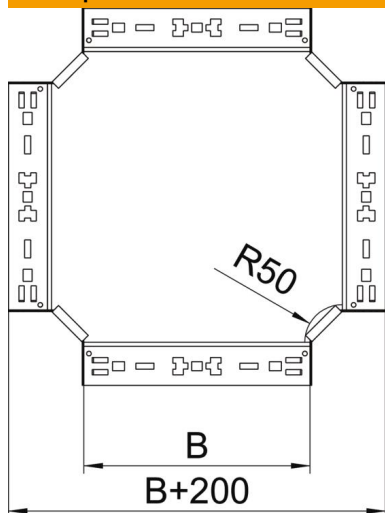

Технічний паспорт

Хрестоподібна секція Magic 110 FT

Артикули: 7027183

Хрестоподібна секція зі швидким з'єднувачем. Для всіх типів кабельних лотків із висотою борта 110 мм.

St Сталь

FT гарячецинкований

Основні дані

Артикули	7027183
Тип	RKM 115 FT
Позначення 1	Х-подібна секція
Позначення 2	зі швидким з'єднанням
Виробник	OBO
Розмір	110x150
Матеріал	Сталь
Покриття	гарячецинкований
Стандарт поверхні	DIN EN ISO 1461
Мінімальна одиниця продажу VK	1
Одиниця вимірювання	Шт.
Маса	167,4 kg
Одиниця ваги	кг/% пара

Технічний паспорт

Хрестоподібна секція Magic 110 FT

Артикули: 7027183

Розміри

Ширина	110 mm
Висота	110 mm
Товщина	1,25 mm
Розмір B	150 mm

Технічні характеристики

Нахил (кут)	90°
Конструкція з'єднання	вбудований з'єднувач
Збереження функцій	ні
Товщина матеріалу підлогова бляха	1,25 mm
схема розташування отворів NATO	ні
Зміна напрямку	горизонтальний
Нержавіюча сталь, протравлена	ні
Конструкція для великих відстаней	ні
Тип з'єднувача системи кабельних опор	Кріплення шляхом защіплення
Товщина перекладинки	1,25 mm