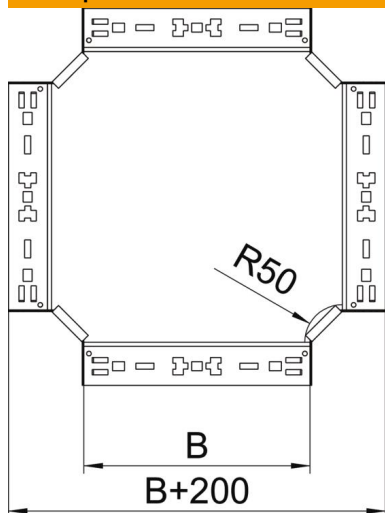

Технічний паспорт

Хрестоподібна секція Magic 110 FS

Артикули: 7027161

Хрестоподібна секція зі швидким з'єднувачем. Для всіх типів кабельних лотків із висотою борта 110 мм.

St Сталь

FS оцинковано пачкою

Основні дані

| | |
|----------------------------------|-------------------------------|
| Артикули | 7027161 |
| Тип | RKM 110 FS |
| Позначення 1 | Х-подібна секція |
| Позначення 2 | зі швидким з'єднанням |
| Виробник | OBO |
| Розмір | 110x100 |
| Матеріал | Сталь |
| Покриття | оцинковано методом Сендзіміра |
| Стандарт поверхні | DIN EN 10346 |
| Мінімальна одиниця продажу VK | 1 |
| Одиниця вимірювання | Шт. |
| Маса | 124,7 kg |
| Одиниця ваги | кг/% пара |

Технічний паспорт

Хрестоподібна секція Magic 110 FS

Артикули: 7027161

Розміри

| | |
|----------|---------|
| Ширина | 100 mm |
| Висота | 110 mm |
| Товщина | 1,25 mm |
| Розмір B | 100 mm |

Технічні характеристики

| | |
|---------------------------------------|-----------------------------|
| Нахил (кут) | 90° |
| Конструкція з'єднання | вбудований з'єднувач |
| Збереження функцій | ні |
| Товщина матеріалу підлогова бляха | 1,25 mm |
| схема розташування отворів NATO | ні |
| Зміна напрямку | горизонтальний |
| Нержавіюча сталь, протравлена | ні |
| Конструкція для великих відстаней | ні |
| Тип з'єднувача системи кабельних опор | Кріплення шляхом защіплення |
| Товщина перекладинки | 1,25 mm |