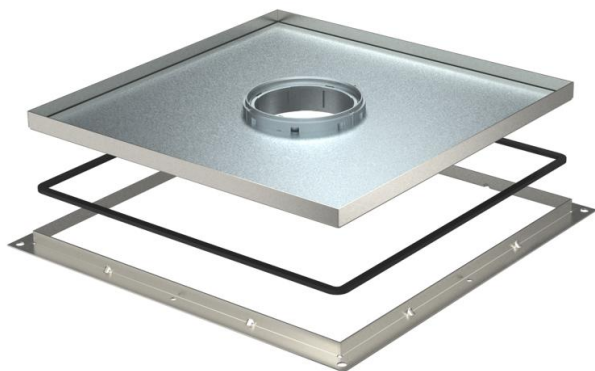

Технічний паспорт

Касетна рамка RKF з тубусним кабельним вводом, для встановлення в монтажну коробку UZD350-3, нержавіюча сталь

Касетна рамка з тубусним кабельним вводом, для встановлення в монтажну коробку UZD350-3, у підлогах із сухим або вологим прибиранням у приміщенні.

A2 Сталь, нержавіюча

Основні дані

Артикули	7409420
Тип	RKF3 V3 30
Позначення 1	Касетна рамка
Позначення 2	пілогова
Виробник	OVO
Розмір	383x383x30
Матеріал	Нержавіюча сталь 1.4301
Мінімальна одиниця продажу VK	1
Одиниця вимірювання	Шт.
Маса	783,8 kg
Одиниця ваги	кг/% пара

Технічний паспорт

Касетна рамка RKF з тубусним кабельним вводом, для встановлення в монтажну коробку UZD350-3, нержавіюча сталь

Розміри

Розмір A	424 mm
Розмір B	388 mm
Розмір C	382 mm
Розмір h	30 mm

Технічні характеристики

Кількість кабельних вводів	1
Тип кабельного вводу	Висувний тубус
Прибирання підлоги	вологий
Підходить для	Конструкція підлогового розеткового люка
Супорт для монтажних коробок	ні
Товщина підлогового покриття	28 mm