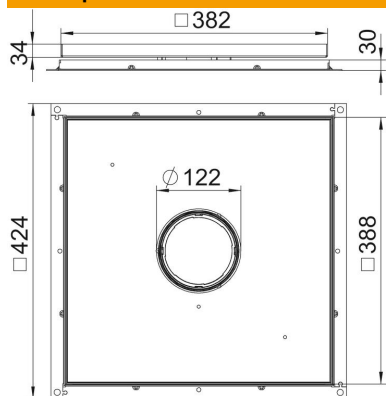

Технічний паспорт

Касетна рамка RKF з тубусним кабельним вводом, для встановлення в монтажну коробку UZD350-3, нержавіюча сталь

Касетна рамка з тубусним кабельним вводом, для встановлення в монтажну коробку UZD350-3, у підлогах із сухим або вологим прибиранням у приміщенні.

A2 Сталь, нержавіюча

Основні дані

Артикули	7409420
Тип	RKF3 V3 30
Позначення 1	Касетна рамка
Позначення 2	пілогова
Виробник	OVO
Розмір	383x383x30
Матеріал	Нержавіюча сталь 1.4301
Мінімальна одиниця продажу VK	1
Одиниця вимірювання	Шт.
Маса	783,8 kg
Одиниця ваги	кг/% пара

Технічний паспорт

Касетна рамка RKF з тубусним кабельним вводом, для встановлення в монтажну коробку UZD350-3, нержавіюча сталь

Розміри

Розмір A	424 mm
Розмір B	388 mm
Розмір C	382 mm
Розмір h	30 mm

Технічні характеристики