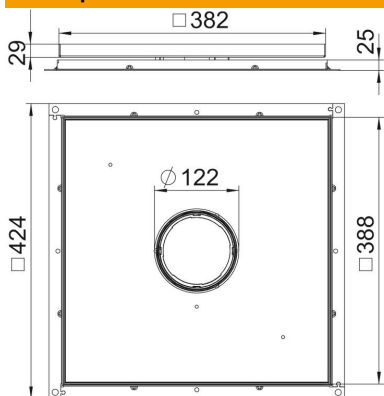

A2 Сталь, нержавіюча

Основні дані

Артикули	7409418
Тип	RKF3 V3 25
Позначення 1	Касетна рамка
Позначення 2	пілогова
Виробник	OVO
Розмір	383x383x25
Матеріал	Нержавіюча сталь 1.4301
Мінімальна одиниця продажу VK	1
Одиниця вимірювання	Шт.
Маса	761,4 kg
Одиниця ваги	кг/% пара

Технічний паспорт

Касетна рамка RKF з тубусним кабельним вводом, для встановлення в монтажну коробку UZD350-3, нержавіюча сталь

Розміри

Розмір A	424 mm
Розмір B	388 mm
Розмір C	382 mm
Розмір h	25 mm

Технічні характеристики