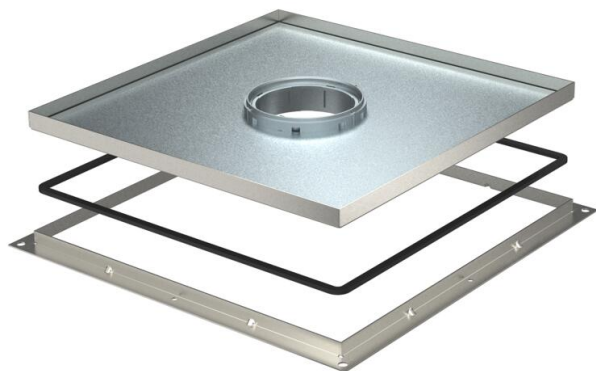

Технічний паспорт

Касетна рамка RKF з тубусним кабельним вводом, для встановлення в монтажну коробку UZD350-3, нержавіюча сталь

Касетна рамка з тубусним кабельним вводом, для встановлення в монтажну коробку UZD350-3, у підлогах із сухим або вологим прибиранням у приміщенні.

A2 Сталь, нержавіюча

Основні дані

Артикули	7409418
Тип	RKF3 V3 25
Позначення 1	Касетна рамка
Позначення 2	пілогова
Виробник	OVO
Розмір	383x383x25
Матеріал	Нержавіюча сталь 1.4301
Мінімальна одиниця продажу VK	1
Одиниця вимірювання	Шт.
Маса	761,4 kg
Одиниця ваги	кг/% пара

Технічний паспорт

Касетна рамка RKF з тубусним кабельним вводом, для встановлення в монтажну коробку UZD350-3, нержавіюча сталь

Розміри

Розмір A	424 mm
Розмір B	388 mm
Розмір C	382 mm
Розмір h	25 mm

Технічні характеристики

Кількість кабельних вводів	1
Тип кабельного вводу	Висувний тубус
Прибирання підлоги	вологий
Підходить для	Конструкція підлогового розеткового люка
Супорт для монтажних коробок	ні
Товщина підлогового покриття	23 mm