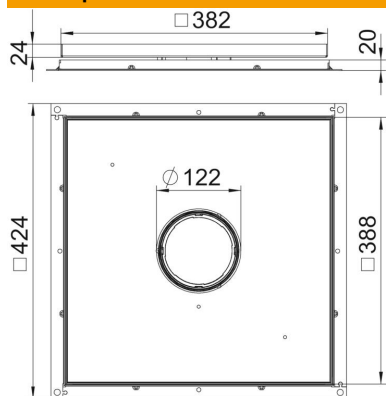

## Основні дані

Артикули	7409416
Тип	RKF3 V3 20
Позначення 1	Касетна рамка
Позначення 2	пілогова
Виробник	OVO
Розмір	383x383x20
Матеріал	Нержавіюча сталь 1.4301
Мінімальна одиниця продажу VK	1
Одиниця вимірювання	Шт.
Маса	739 kg
Одиниця ваги	кг/% пара

## Розміри

Розмір A	424 mm
Розмір B	388 mm
Розмір C	382 mm
Розмір h	20 mm