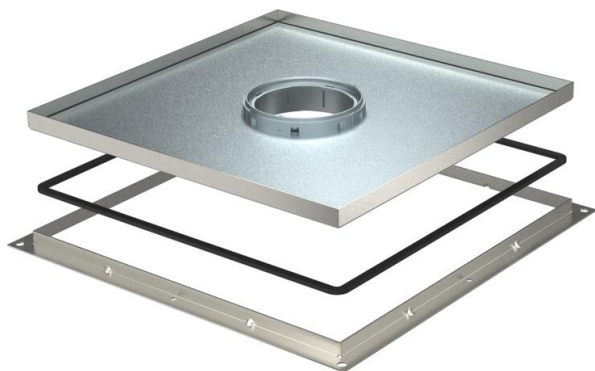

# Технічний паспорт

Касетна рамка RKF з тубусним кабельним вводом, для встановлення в монтажну коробку UZD350-3, нержавіюча сталь

Касетна рамка з тубусним кабельним вводом, для встановлення в монтажну коробку UZD350-3, у підлогах із сухим або вологим прибиранням у приміщенні.

## Основні дані

Артикули	7409416
Тип	RKF3 V3 20
Позначення 1	Касетна рамка
Позначення 2	пілогова
Виробник	OVO
Розмір	383x383x20
Матеріал	Нержавіюча сталь 1.4301
Мінімальна одиниця продажу VK	1
Одиниця вимірювання	Шт.
Маса	739 kg
Одиниця ваги	кг/% пара

# Технічний паспорт

Касетна рамка RKF з тубусним кабельним вводом, для встановлення в монтажну коробку UZD350-3, нержавіюча сталь