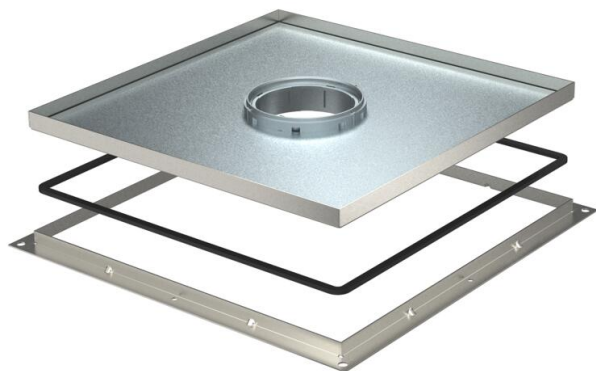

Технічний паспорт

Касетна рамка RKF з тубусним кабельним вводом, для встановлення в монтажну коробку UZD350-3, нержавіюча сталь

Касетна рамка з тубусним кабельним вводом, для встановлення в монтажну коробку UZD350-3, у підлогах із сухим або вологим прибиранням у приміщенні.

A2 Сталь, нержавіюча

Основні дані

Артикули	7409414
Тип	RKF3 V3 15
Позначення 1	Касетна рамка
Позначення 2	пілогова
Виробник	OVO
Розмір	383x383x15
Матеріал	Нержавіюча сталь 1.4301
Мінімальна одиниця продажу VK	1
Одиниця вимірювання	Шт.
Маса	716,6 kg
Одиниця ваги	кг/% пара

Технічний паспорт

Касетна рамка RKF з тубусним кабельним вводом, для встановлення в монтажну коробку UZD350-3, нержавіюча сталь

Розміри

Розмір A	424 mm
Розмір B	388 mm
Розмір C	382 mm
Розмір h	15 mm

Технічні характеристики

Кількість кабельних вводів	1
Тип кабельного вводу	Висувний тубус
Прибирання підлоги	вологий
Підходить для	Конструкція підлогового розеткового люка
Супорт для монтажних коробок	ні
Товщина підлогового покриття	13 mm