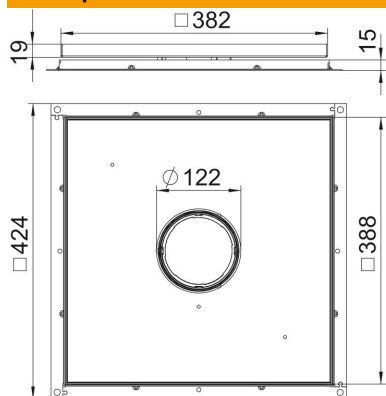

A2 Сталь, нержавіюча

Основні дані

Артикули	7409414
Тип	RKF3 V3 15
Позначення 1	Касетна рамка
Позначення 2	пілогова
Виробник	OVO
Розмір	383x383x15
Матеріал	Нержавіюча сталь 1.4301
Мінімальна одиниця продажу VK	1
Одиниця вимірювання	Шт.
Маса	716,6 kg
Одиниця ваги	кг/% пара

Технічний паспорт

Касетна рамка RKF з тубусним кабельним вводом, для встановлення в монтажну коробку UZD350-3, нержавіюча сталь

Розміри

Розмір A	424 mm
Розмір B	388 mm
Розмір C	382 mm
Розмір h	15 mm

Технічні характеристики