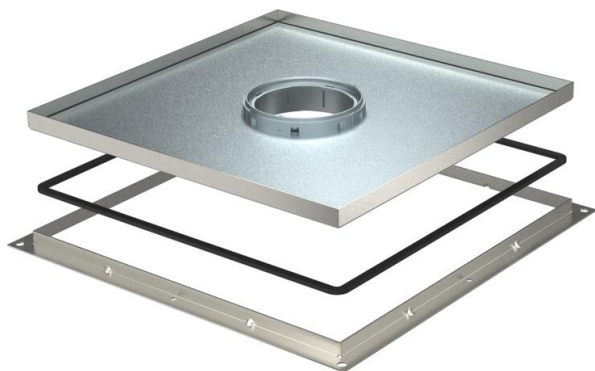

Технічний паспорт

Касетна рамка RKF з тубусним кабельним вводом, для встановлення в монтажну коробку UZD350-3, нержавіюча сталь

Касетна рамка з тубусним кабельним вводом, для встановлення в монтажну коробку UZD350-3, у підлогах із сухим або вологим прибиранням у приміщенні.

A2 Сталь, нержавіюча

Основні дані

Артикули	7409412
Тип	RKF3 V3 10
Позначення 1	Касетна рамка
Позначення 2	пілогова
Виробник	OVO
Розмір	383x383x10
Матеріал	Нержавіюча сталь 1.4301
Мінімальна одиниця продажу UK	1
Одиниця вимірювання	Шт.
Маса	695,1 kg
Одиниця ваги	кг/% пара

Технічний паспорт

Касетна рамка RKF з тубусним кабельним вводом, для встановлення в монтажну коробку UZD350-3, нержавіюча сталь

Розміри

Розмір A	424 mm
Розмір B	388 mm
Розмір C	382 mm
Розмір h	10 mm

Технічні характеристики

Кількість кабельних вводів	1
Тип кабельного вводу	Висувний тубус
Прибирання підлоги	вологий
Підходить для	Конструкція підлогового розеткового люка
Супорт для монтажних коробок	ні
Товщина підлогового покриття	8 mm