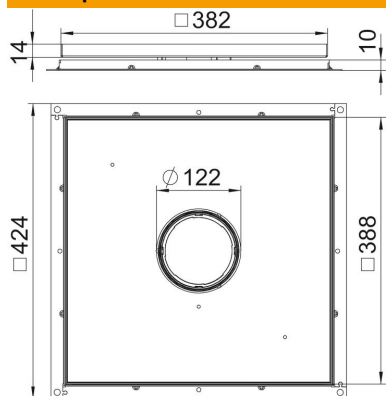

A2 Сталь, нержавіюча

Основні дані

Артикули	7409412
Тип	RKF3 V3 10
Позначення 1	Касетна рамка
Позначення 2	пілогова
Виробник	OVO
Розмір	383x383x10
Матеріал	Нержавіюча сталь 1.4301
Мінімальна одиниця продажу UK	1
Одиниця вимірювання	Шт.
Маса	695,1 kg
Одиниця ваги	кг/% пара

Технічний паспорт

Касетна рамка RKF з тубусним кабельним вводом, для встановлення в монтажну коробку UZD350-3, нержавіюча сталь

Розміри

Розмір A	424 mm
Розмір B	388 mm
Розмір C	382 mm
Розмір h	10 mm

Технічні характеристики