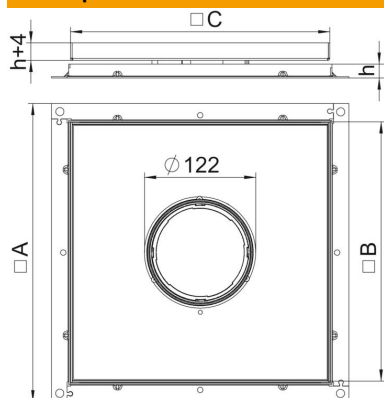

Технічний паспорт

Касетна рамка RKF з тубусним кабельним вводом, для встановлення в монтажну коробку UZD250-3, нержавіюча сталь

Касетна рамка з тубусним кабельним вводом, для встановлення в монтажну коробку UZD250-3, у підлогах із сухим або вологим прибиранням у приміщенні.

A2 Сталь, нержавіюча

Основні дані

Артикули	7409410
Тип	RKF3 V2 30
Позначення 1	Касетна рамка
Позначення 2	пілогова
Виробник	OVO
Розмір	283x283x30
Матеріал	Нержавіюча сталь 1.4301
Мінімальна одиниця продажу VK	1
Одиниця вимірювання	Шт.
Маса	476,9 kg
Одиниця ваги	кг/% пара

Технічний паспорт

Касетна рамка RKF з тубусним кабельним вводом, для встановлення в монтажну коробку UZD250-3, нержавіюча сталь

Розміри

Розмір A	324 mm
Розмір B	288 mm
Розмір C	282 mm
Розмір h	30 mm

Технічні характеристики