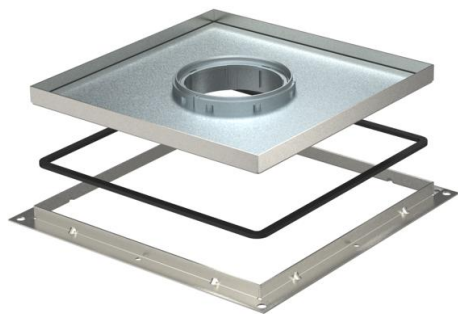

Технічний паспорт

Касетна рамка RKF з тубусним кабельним вводом, для встановлення в монтажну коробку UZD250-3, нержавіюча сталь

Касетна рамка з тубусним кабельним вводом, для встановлення в монтажну коробку UZD250-3, у підлогах із сухим або вологим прибиранням у приміщенні.

A2 Сталь, нержавіюча

Основні дані

Артикули	7409410
Тип	RKF3 V2 30
Позначення 1	Касетна рамка
Позначення 2	пілогова
Виробник	OVO
Розмір	283x283x30
Матеріал	Нержавіюча сталь 1.4301
Мінімальна одиниця продажу VK	1
Одиниця вимірювання	Шт.
Маса	476,9 kg
Одиниця ваги	кг/% пара

Технічний паспорт

Касетна рамка RKF з тубусним кабельним вводом, для встановлення в монтажну коробку UZD250-3, нержавіюча сталь

Розміри

Розмір A	324 mm
Розмір B	288 mm
Розмір C	282 mm
Розмір h	30 mm

Технічні характеристики

Кількість кабельних вводів	1
Тип кабельного вводу	Висувний тубус
Прибирання підлоги	вологий
Підходить для	Конструкція підлогового розеткового люка
Супорт для монтажних коробок	ні
Товщина підлогового покриття	28 mm