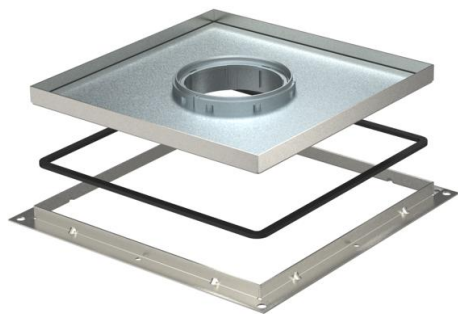

# Технічний паспорт

Касетна рамка RKF з тубусним кабельним вводом, для встановлення в монтажну коробку UZD250-3, нержавіюча сталь

Касетна рамка з тубусним кабельним вводом, для встановлення в монтажну коробку UZD250-3, у підлогах із сухим або вологим прибиранням у приміщенні.

## Основні дані

Артикули	7409408
Тип	RKF3 V2 25
Позначення 1	Касетна рамка
Позначення 2	пілогова
Виробник	OBO
Розмір	283x283x25
Матеріал	Нержавіюча сталь 1.4301
Мінімальна одиниця продажу VK	1
Одиниця вимірювання	Шт.
Маса	432,4 kg
Одиниця ваги	кг/% пара

# Технічний паспорт

Касетна рамка RKF з тубусним кабельним вводом, для встановлення в монтажну коробку UZD250-3, нержавіюча сталь

## Розміри

Розмір A	324 mm
Розмір B	288 mm
Розмір C	282 mm
Розмір h	25 mm