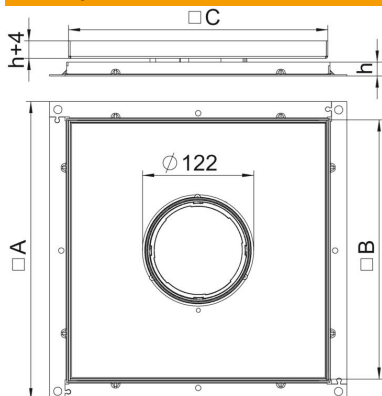

## Основні дані

Артикули	7409408
Тип	RKF3 V2 25
Позначення 1	Касетна рамка
Позначення 2	пілогова
Виробник	OBO
Розмір	283x283x25
Матеріал	Нержавіюча сталь 1.4301
Мінімальна одиниця продажу VK	1
Одиниця вимірювання	Шт.
Маса	432,4 kg
Одиниця ваги	кг/% пара

# Технічний паспорт

Касетна рамка RKF з тубусним кабельним вводом, для встановлення в монтажну коробку UZD250-3, нержавіюча сталь

## Розміри

Розмір A	324 mm
Розмір B	288 mm
Розмір C	282 mm
Розмір h	25 mm