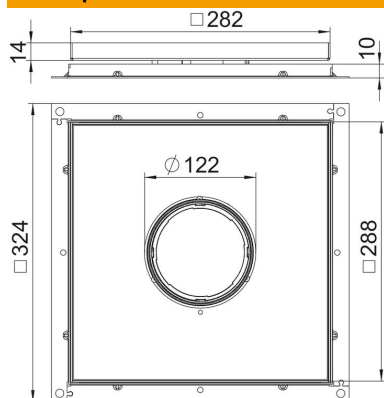

Технічний паспорт

Касетна рамка RKF з тубусним кабельним вводом, для встановлення в монтажну коробку UZD250-3, нержавіюча сталь

Касетна рамка з тубусним кабельним вводом, для встановлення в монтажну коробку UZD250-3, у підлогах із сухим або вологим прибиранням у приміщенні.

A2 Сталь, нержавіюча

Основні дані

Артикули	7409402
Тип	RKF3 V2 10
Позначення 1	Касетна рамка
Позначення 2	пілогова
Виробник	OVO
Розмір	283x283x10
Матеріал	Нержавіюча сталь 1.4301
Мінімальна одиниця продажу UK	1
Одиниця вимірювання	Шт.
Маса	383,2 kg
Одиниця ваги	кг/% пара

Технічний паспорт

Касетна рамка RKF з тубусним кабельним вводом, для встановлення в монтажну коробку UZD250-3, нержавіюча сталь

Розміри

Розмір A	324 mm
Розмір B	288 mm
Розмір C	282 mm
Розмір h	10 mm

Технічні характеристики