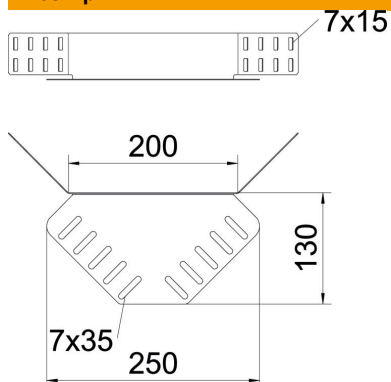

Технічний паспорт

Кутовий з'єднувач 60 FS

Артикули: 6067972

Кутовий з'єднувач для кабельного лотка з висотою стінки 60 мм.
Кріпильні матеріали замовляються окремо.

St Сталь

FS оцинковано пачкою

Основні дані

Артикули	6067972
Тип	REV 60 FS
Позначення 1	Кутовий з'єднувач
Позначення 2	для кабельного лотка
Виробник	OBO
Матеріал	Сталь
Покриття	оцинковано методом Сендзіміра
Стандарт поверхні	DIN EN 10346
Мінімальна одиниця продажу VK	10
Одиниця вимірювання	Шт.
Маса	32 kg
Одиниця ваги	кг/% пара

Технічний паспорт

Кутовий з'єднувач 60 FS

Артикули: 6067972

Розміри

Габаритний розмір	240 x 130
Довжина	240 mm
Ширина	400 mm
Висота	55 mm
Висота	2 in
Товщина	1,25 mm

Технічні характеристики

Конструкція	Кутовий з'єднувач
Збереження функцій	ні
Підходить для дротяного лотка	ні
Підходить для кабельростру	ні
Підходить для кабельного лотка	так
Підходить для висоти системи прокладання кабелю	60 mm
Горизонтальний шарнірний з'єднувач	ні
Вертикальний шарнірний з'єднувач	ні
Нержавіюча сталь, протравлена	ні
Тип з'єднання	Болтовий з'єднувач
Конструкція для великих відстаней	ні