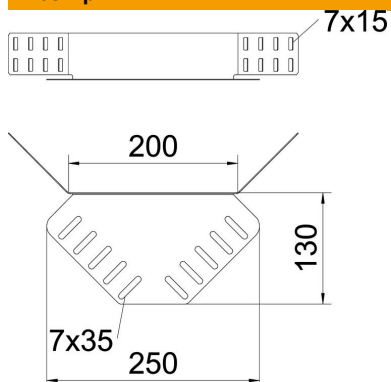

Технічний паспорт

Кутовий з'єднувач 60 DD

Артикули: 6069410

Кутовий з'єднувач для кабельного лотка з висотою стінки 60 мм.
Кріпильні матеріали замовляються окремо.

St Сталь

DD конвеєрне цинкування, цинк/алюміній, оцинковано подвійним зануренням

Основні дані

Артикули	6069410
Тип	REV 60 DD
Позначення 1	Кутовий з'єднувач
Позначення 2	для кабельного лотка
Виробник	OBO
Матеріал	Сталь
Покриття	оцинковано цинк/алюміній, оцинковано подвійне занурення
Стандарт поверхні	DIN EN 10346
Мінімальна одиниця продажу VK	1
Одиниця вимірювання	Шт.
Маса	32 kg
Одиниця ваги	кг/% пара

Технічний паспорт

Кутовий з'єднувач 60 DD

Артикули: 6069410

Розміри

Габаритний розмір	240 x 130
Довжина	240 mm
Ширина	200 mm
Висота	55 mm
Висота	2 in
Товщина	1,25 mm

Технічні характеристики

Конструкція	Кутовий з'єднувач
Збереження функцій	ні
Підходить для дротяного лотка	ні
Підходить для кабельростру	ні
Підходить для кабельного лотка	так
Підходить для висоти системи прокладання кабелю	60 mm
Горизонтальний шарнірний з'єднувач	ні
Вертикальний шарнірний з'єднувач	ні
Нержавіюча сталь, протравлена	ні
Тип з'єднання	Болтовий з'єднувач
Конструкція для великих відстаней	ні