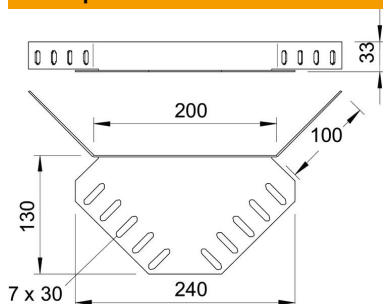

Технічний паспорт

Кутовий з'єднувач FS

Артикули: 6067956

Кутовий з'єднувач для кабельного лотка з висотою стінки 35 мм.
Кріпильні матеріали замовляються окремо.

- St** Сталь
- FS** оцинковано пачкою

Основні дані

Артикули	6067956
Тип	REV 35 FS
Позначення 1	Кутовий з'єднувач
Позначення 2	для кабельного лотка
Виробник	OBO
Матеріал	Сталь
Покриття	оцинковано методом Сендзіміра
Стандарт поверхні	DIN EN 10346
Мінімальна одиниця продажу VK	10
Одиниця вимірювання	Шт.
Маса	39 kg
Одиниця ваги	кг/% пара

Розміри

Габаритний розмір	240 x 130
Довжина	240 mm
Ширина	400 mm
Висота	35 mm
Висота	1 in
Товщина	1,25 mm

Технічний паспорт

Кутовий з'єднувач FS

Артикули: 6067956

Технічні характеристики

Конструкція	Кутовий з'єднувач
Збереження функцій	ні
Підходить для дротяного лотка	ні
Підходить для кабельростру	ні
Підходить для кабельного лотка	так
Підходить для висоти системи прокладання кабелю	35 mm
Горизонтальний шарнірний з'єднувач	ні
Вертикальний шарнірний з'єднувач	ні
Нержавіюча сталь, протравлена	ні
Тип з'єднання	Болтовий з'єднувач
Конструкція для великих відстаней	ні