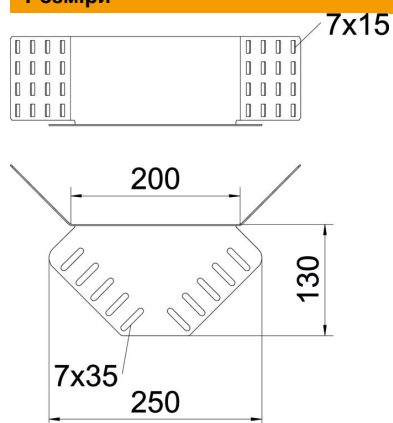

Технічний паспорт

Кутовий з'єднувач 110 DD

Артикули: 6069339

Кутовий з'єднувач для кабельного лотка з висотою стінки 110 мм.
Кріпильні матеріали замовляються окремо.

St Сталь

DD конвеєрне цинкування, цинк/алюміній, оцинковано подвійним зануренням

Основні дані

Артикули	6069339
Тип	REV 110 DD
Позначення 1	Кутовий з'єднувач
Позначення 2	для кабельного лотка
Виробник	OBO
Матеріал	Сталь
Покриття	оцинковано цинк/алюміній, оцинковано подвійне занурення
Стандарт поверхні	DIN EN 10346
Мінімальна одиниця продажу VK	1
Одиниця вимірювання	Шт.
Маса	72 kg
Одиниця ваги	кг/% пара

Технічний паспорт

Кутовий з'єднувач 110 DD

Артикули: 6069339

Розміри

Габаритний розмір	240 x 130
Довжина	240 mm
Ширина	400 mm
Висота	105 mm
Товщина	4 in
	1,25 mm

Технічні характеристики

Конструкція	Кутовий з'єднувач
Збереження функцій	ні
Підходить для дротяного лотка	ні
Підходить для кабельростру	ні
Підходить для кабельного лотка	так
Підходить для висоти системи прокладання кабелю	110 mm
Горизонтальний шарнірний з'єднувач	ні
Вертикальний шарнірний з'єднувач	ні
Нержавіюча сталь, протравлена	ні
Тип з'єднання	Болтовий з'єднувач