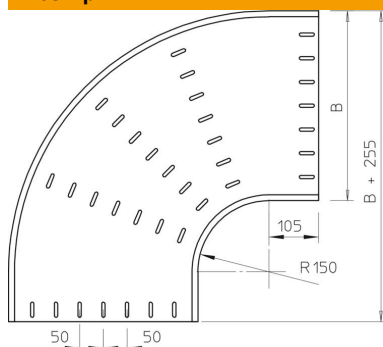

# Технічний паспорт

Поворот 90° 110 FT

Артикули: 7127545

Поворот 90°, горизонтальний, для всіх кабельних лотків із висотою борту 110 мм.  
Кріплення замовляються окремо.

St Сталь

FT гарячецинкований

## Основні дані

Артикули	7127545
Позначення 1	Кутова секція 90°
Позначення 2	горизонтальна
Виробник	OBO
Розмір	110x550
Матеріал	Сталь
Покриття	гарячецинкований
Стандарт поверхні	DIN EN ISO 1461
Мінімальна одиниця продажу VK	1
Одиниця вимірювання	Шт.
Маса	840 kg
Одиниця ваги	кг/% пара

## Розміри

Ширина	550 mm
Ширина	22 in
Висота	110 mm
Висота	4 in
Розмір B	550 mm
Розмір R	150 mm