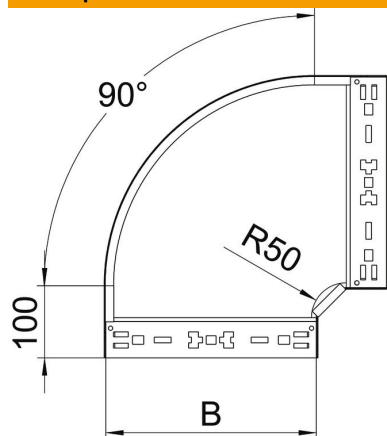

Технічний паспорт

Кутова секція 90° Magic 85 FT

Артикули: 6041520

Кутова секція 90° із механізмом швидкого з'єднання. Для всіх типів кабельних лотків із висотою борта 85 мм.

St Сталь

FT гарячецинкований

Основні дані

Артикули	6041520
Тип	RBM 90 860 FT
Позначення 1	Кутова секція 90°
Позначення 2	зі швидким з'єднувачем
Виробник	OBO
Розмір	85x600
Матеріал	Сталь
Покриття	гарячецинкований
Стандарт поверхні	DIN EN ISO 1461
Мінімальна одиниця продажу VK	1
Одиниця вимірювання	Шт.
Маса	564,5 kg
Одиниця ваги	кг/% пара

Технічний паспорт

Кутова секція 90° Magic 85 FT

Артикули: 6041520

Розміри

Ширина	600 mm
Висота	85 mm
Товщина	1,25 mm
Розмір B	600 mm

Технічні характеристики

Нахил (кут)	90°
Конструкція з'єднання	вбудований з'єднувач
Збереження функцій	ні
Монтажний отвір в підлозі	ні
схема розташування отворів NATO	ні
Зміна напрямку	горизонтальний
Нержавіюча сталь, протравлена	ні
Бічний отвір	ні
Конструкція для великих відстаней	ні
Тип з'єднувача системи кабельних опор	Кріплення шляхом заціпування