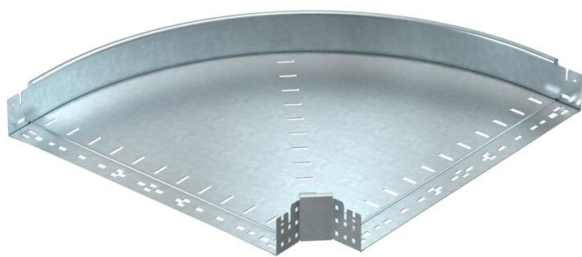

Технічний паспорт

Кутова секція 90° Magic 85 FT

Артикули: 6041520

Кутова секція 90° із механізмом швидкого з'єднання. Для всіх типів кабельних лотків із висотою борта 85 мм.

St Сталь

FT гарячецинкований

Основні дані

Артикули	6041520
Тип	RBM 90 860 FT
Позначення 1	Кутова секція 90°
Позначення 2	зі швидким з'єднувачем
Виробник	OBO
Розмір	85x600
Матеріал	Сталь
Покриття	гарячецинкований
Стандарт поверхні	DIN EN ISO 1461
Мінімальна одиниця продажу VK	1
Одиниця вимірювання	Шт.
Маса	564,5 kg
Одиниця ваги	кг/% пара

Технічний паспорт

Кутова секція 90° Magic 85 FT

Артикули: 6041520

Розміри

Ширина	600 mm
Висота	85 mm
Товщина	1,25 mm
Розмір B	600 mm

Технічні характеристики

Нахил (кут)	90°
Конструкція з'єднання	вбудований з'єднувач
Збереження функцій	ні
Монтажний отвір в підлозі	ні
схема розташування отворів NATO	ні
Зміна напрямку	горизонтальний
Нержавіюча сталь, протравлена	ні
Бічний отвір	ні
Конструкція для великих відстаней	ні
Тип з'єднувача системи кабельних опор	Кріплення шляхом заціпування