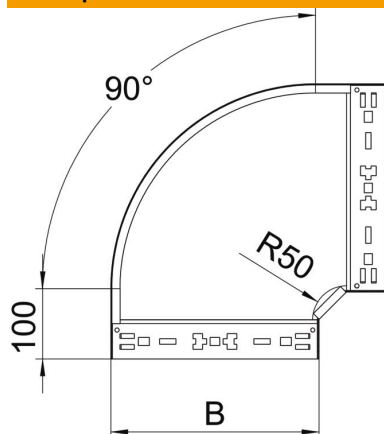

# Технічний паспорт

Кутова секція 90° Magic 85 FS

Артикули: 6041498

Кутова секція 90° із механізмом швидкого з'єднання. Для всіх типів кабельних лотків із висотою борта 85 мм.

St

Сталь

FS

оцинковано пачкою

## Основні дані

Артикули	6041498
Позначення 1	Кутова секція 90°
Позначення 2	зі швидким з'єднувачем
Виробник	OBO
Розмір	85x500
Матеріал	Сталь
Покриття	оцинковано методом Сендзіміра
Стандарт поверхні	DIN EN 10346
Мінімальна одиниця продажу VK	1
Одиниця вимірювання	Шт.
Маса	405,3 kg
Одиниця ваги	кг/% пара

# Технічний паспорт

Кутова секція 90° Magic 85 FS

Артикули: 6041498

## Розміри

Ширина	500 mm
Висота	85 mm
Товщина	1,25 mm
Розмір B	500 mm