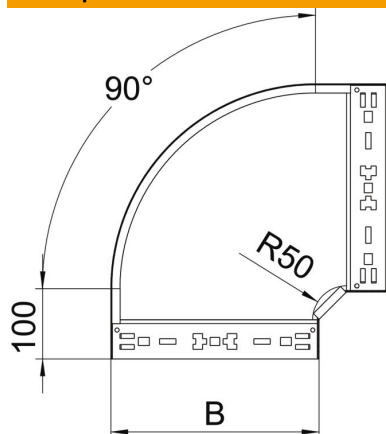

# Технічний паспорт

Кутова секція 90° Magic 85 FS

Артикули: 6041496

Кутова секція 90° із механізмом швидкого з'єднання. Для всіх типів кабельних лотків із висотою борта 85 мм.

**St** Сталь

**FS** оцинковано пачкою

## Основні дані

Артикули	6041496
Позначення 1	Кутова секція 90°
Позначення 2	зі швидким з'єднувачем
Виробник	OBO
Розмір	85x400
Матеріал	Сталь
Покриття	оцинковано методом Сендзіміра
Стандарт поверхні	DIN EN 10346
Мінімальна одиниця продажу VK	1
Одиниця вимірювання	Шт.
Маса	299,7 kg
Одиниця ваги	кг/% пара

# Технічний паспорт

Кутова секція 90° Magic 85 FS

Артикули: 6041496

## Розміри

Ширина	400 mm
Висота	85 mm
Товщина	1,25 mm
Розмір B	400 mm