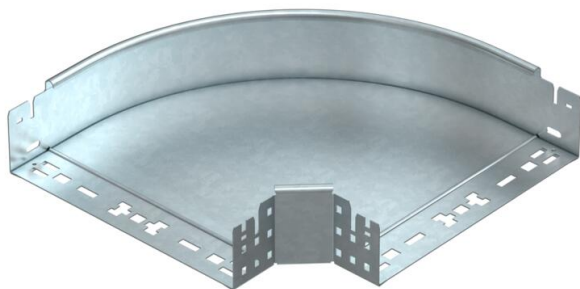

Технічний паспорт

Кутова секція 90° Magic 85 FT

Артикули: 6041514

Кутова секція 90° із механізмом швидкого з'єднання. Для всіх типів кабельних лотків із висотою борта 85 мм.

St Сталь

FT гарячецинкований

Основні дані

Артикули	6041514
Позначення 1	Кутова секція 90°
Позначення 2	зі швидким з'єднувачем
Виробник	OBO
Розмір	85x300
Матеріал	Сталь
Покриття	гарячецинкований
Стандарт поверхні	DIN EN ISO 1461
Мінімальна одиниця продажу VK	1
Одиниця вимірювання	Шт.
Маса	228,7 kg
Одиниця ваги	кг/% пара

Технічний паспорт

Кутова секція 90° Magic 85 FT

Артикули: 6041514

Розміри

Ширина	300 mm
Висота	85 mm
Товщина	1,25 mm
Розмір B	300 mm

Технічні характеристики

Нахил (кут)	90°
Конструкція з'єднання	вбудований з'єднувач
Збереження функцій	ні
Монтажний отвір в підлозі схема розташування отворів NATO	ні
Зміна напрямку	горизонтальний
Нержавіюча сталь, протравлена	ні
Бічний отвір	ні
Конструкція для великих відстаней	ні
Тип з'єднувача системи кабельних опор	Кріплення шляхом заціпування