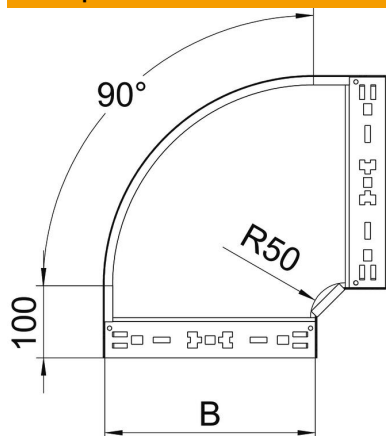

Технічний паспорт

Кутова секція 90° Magic 85 FT

Артикули: 6041514

Кутова секція 90° із механізмом швидкого з'єднання. Для всіх типів кабельних лотків із висотою борта 85 мм.

St Сталь

FT гарячецинкований

Основні дані

Артикули	6041514
Позначення 1	Кутова секція 90°
Позначення 2	зі швидким з'єднувачем
Виробник	OBO
Розмір	85x300
Матеріал	Сталь
Покриття	гарячецинкований
Стандарт поверхні	DIN EN ISO 1461
Мінімальна одиниця продажу VK	1
Одиниця вимірювання	Шт.
Маса	228,7 kg
Одиниця ваги	кг/% пара

Технічний паспорт

Кутова секція 90° Magic 85 FT

Артикули: 6041514

Розміри

Ширина	300 mm
Висота	85 mm
Товщина	1,25 mm
Розмір B	300 mm

Технічні характеристики

Нахил (кут)	90°
Конструкція з'єднання	вбудований з'єднувач
Збереження функцій	ні
Монтажний отвір в підлозі схема розташування отворів NATO	ні
Зміна напрямку	горизонтальний
Нержавіюча сталь, протравлена	ні
Бічний отвір	ні
Конструкція для великих відстаней	ні
Тип з'єднувача системи кабельних опор	Кріплення шляхом заціпування