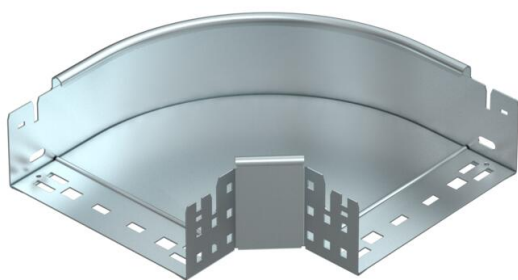

Технічний паспорт

Кутова секція 90° Magic 85 FS

Артикули: 6041492

Кутова секція 90° із механізмом швидкого з'єднання. Для всіх типів кабельних лотків із висотою борта 85 мм.

St Сталь

FS оцинковано пачкою

Основні дані

Артикули	6041492
Позначення 1	Кутова секція 90°
Позначення 2	зі швидким з'єднувачем
Виробник	OBO
Розмір	85x200
Матеріал	Сталь
Покриття	оцинковано методом Сендзіміра
Стандарт поверхні	DIN EN 10346
Мінімальна одиниця продажу VK	1
Одиниця вимірювання	Шт.
Маса	138,2 kg
Одиниця ваги	кг/% пара

Технічний паспорт

Кутова секція 90° Magic 85 FS

Артикули: 6041492

Розміри

Ширина	200 mm
Висота	85 mm
Товщина	1,25 mm
Розмір B	200 mm

Технічні характеристики

Нахил (кут)	90°
Конструкція з'єднання	вбудований з'єднувач
Збереження функцій	ні
Монтажний отвір в підлозі схема розташування отворів NATO	ні
Зміна напрямку	горизонтальний
Нержавіюча сталь, протравлена	ні
Бічний отвір	ні
Конструкція для великих відстаней	ні
Тип з'єднувача системи кабельних опор	Кріплення шляхом заціпування