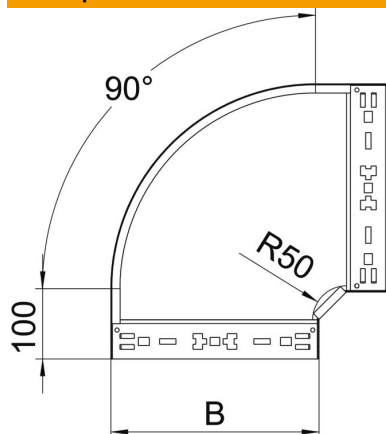

Технічний паспорт

Кутова секція 90° Magic 85 FS

Артикули: 6041492

Кутова секція 90° із механізмом швидкого з'єднання. Для всіх типів кабельних лотків із висотою борта 85 мм.

St Сталь

FS оцинковано пачкою

Основні дані

Артикули	6041492
Позначення 1	Кутова секція 90°
Позначення 2	зі швидким з'єднувачем
Виробник	OBO
Розмір	85x200
Матеріал	Сталь
Покриття	оцинковано методом Сендзіміра
Стандарт поверхні	DIN EN 10346
Мінімальна одиниця продажу VK	1
Одиниця вимірювання	Шт.
Маса	138,2 kg
Одиниця ваги	кг/% пара

Технічний паспорт

Кутова секція 90° Magic 85 FS

Артикули: 6041492

Розміри

Ширина	200 mm
Висота	85 mm
Товщина	1,25 mm
Розмір B	200 mm

Технічні характеристики

Нахил (кут)	90°
Конструкція з'єднання	вбудований з'єднувач
Збереження функцій	ні
Монтажний отвір в підлозі схема розташування отворів NATO	ні
Зміна напрямку	горизонтальний
Нержавіюча сталь, протравлена	ні
Бічний отвір	ні
Конструкція для великих відстаней	ні
Тип з'єднувача системи кабельних опор	Кріплення шляхом заціпування