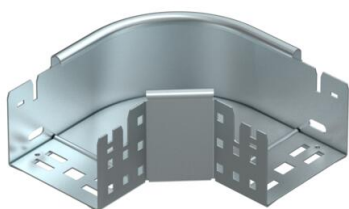

Технічний паспорт

Кутова секція 90° Magic 85 FS

Артикули: 6041490

Кутова секція 90° із механізмом швидкого з'єднання. Для всіх типів кабельних лотків із висотою борта 85 мм.

St Сталь

FS оцинковано пачкою

Основні дані

Артикули	6041490
Позначення 1	Кутова секція 90°
Позначення 2	зі швидким з'єднувачем
Виробник	OBO
Розмір	85x100
Матеріал	Сталь
Покриття	оцинковано методом Сендзіміра
Стандарт поверхні	DIN EN 10346
Мінімальна одиниця продажу VK	1
Одиниця вимірювання	Шт.
Маса	78,5 kg
Одиниця ваги	кг/% пара

Технічний паспорт

Кутова секція 90° Magic 85 FS

Артикули: 6041490

Розміри

Ширина	100 mm
Висота	85 mm
Товщина	1,25 mm
Розмір B	100 mm

Технічні характеристики

Нахил (кут)	90°
Конструкція з'єднання	вбудований з'єднувач
Збереження функцій	ні
Монтажний отвір в підлозі схема розташування отворів NATO	ні
Зміна напрямку	горизонтальний
Нержавіюча сталь, протравлена	ні
Бічний отвір	ні
Конструкція для великих відстаней	ні
Тип з'єднувача системи кабельних опор	Кріплення шляхом заціпування