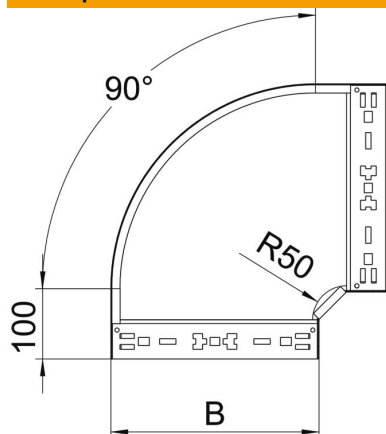

Технічний паспорт

Кутова секція 90° Magic 85 FS

Артикули: 6041490

Кутова секція 90° із механізмом швидкого з'єднання. Для всіх типів кабельних лотків із висотою борта 85 мм.

St Сталь

FS оцинковано пачкою

Основні дані

Артикули	6041490
Позначення 1	Кутова секція 90°
Позначення 2	зі швидким з'єднувачем
Виробник	OBO
Розмір	85x100
Матеріал	Сталь
Покриття	оцинковано методом Сендзіміра
Стандарт поверхні	DIN EN 10346
Мінімальна одиниця продажу VK	1
Одиниця вимірювання	Шт.
Маса	78,5 kg
Одиниця ваги	кг/% пара

Технічний паспорт

Кутова секція 90° Magic 85 FS

Артикули: 6041490

Розміри

Ширина	100 mm
Висота	85 mm
Товщина	1,25 mm
Розмір B	100 mm

Технічні характеристики

Нахил (кут)	90°
Конструкція з'єднання	вбудований з'єднувач
Збереження функцій	ні
Монтажний отвір в підлозі схема розташування отворів NATO	ні
Зміна напрямку	горизонтальний
Нержавіюча сталь, протравлена	ні
Бічний отвір	ні
Конструкція для великих відстаней	ні
Тип з'єднувача системи кабельних опор	Кріплення шляхом заціпування