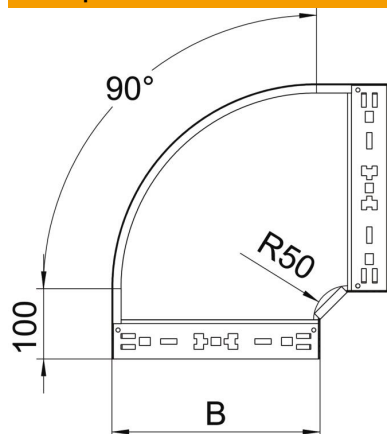

Технічний паспорт

Кутова секція 90° Magic 60 FT

Артикули: 6041162

Кутова секція 90° з системою з'єднання для швидкого монтажу Для всіх типів кабельних лотків із висотою борту 60 мм.

St Сталь

FT гарячецинкований

Основні дані

Артикули	6041162
Тип	RBM 90 660 FT
Позначення 1	Кутова секція 90°
Позначення 2	зі швидким з'єднувачем
Виробник	OBO
Розмір	60x600
Матеріал	Сталь
Покриття	гарячецинкований
Стандарт поверхні	DIN EN ISO 1461
Мінімальна одиниця продажу VK	1
Одиниця вимірювання	Шт.
Маса	532,3 kg
Одиниця ваги	кг/% пара

Технічний паспорт

Кутова секція 90° Magic 60 FT

Артикули: 6041162

Розміри

Ширина	600 mm
Висота	60 mm
Висота	2 in
Товщина	1,25 mm
Розмір B	600 mm

Технічні характеристики

Нахил (кут)	90°
Конструкція з'єднання	вбудований з'єднувач
Форма	Кутова секція
Збереження функцій	ні
Монтажний отвір в підлозі	ні
схема розташування отворів NATO	ні
Зміна напрямку	горизонтальний
Нержавіюча сталь, протравлена	ні
Бічний отвір	ні
Конструкція для великих відстаней	ні
Тип з'єднувача системи кабельних опор	Кріплення шляхом заціпування