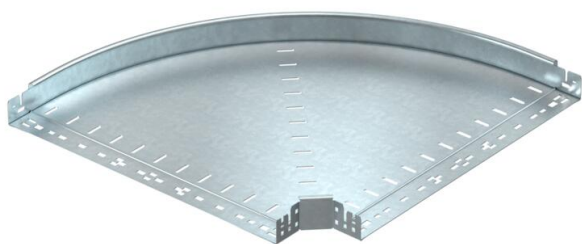

Технічний паспорт

Кутова секція 90° Magic 60 FT

Артикули: 6041162

Кутова секція 90° з системою з'єднання для швидкого монтажу Для всіх типів кабельних лотків із висотою борту 60 мм.

St Сталь

FT гарячецинкований

Основні дані

Артикули	6041162
Тип	RBM 90 660 FT
Позначення 1	Кутова секція 90°
Позначення 2	зі швидким з'єднувачем
Виробник	OBO
Розмір	60x600
Матеріал	Сталь
Покриття	гарячецинкований
Стандарт поверхні	DIN EN ISO 1461
Мінімальна одиниця продажу VK	1
Одиниця вимірювання	Шт.
Маса	532,3 kg
Одиниця ваги	кг/% пара

Технічний паспорт

Кутова секція 90° Magic 60 FT

Артикули: 6041162

Розміри

Ширина	600 mm
Висота	60 mm
Висота	2 in
Товщина	1,25 mm
Розмір B	600 mm

Технічні характеристики

Нахил (кут)	90°
Конструкція з'єднання	вбудований з'єднувач
Форма	Кутова секція
Збереження функцій	ні
Монтажний отвір в підлозі	ні
схема розташування отворів NATO	ні
Зміна напрямку	горизонтальний
Нержавіюча сталь, протравлена	ні
Бічний отвір	ні
Конструкція для великих відстаней	ні
Тип з'єднувача системи кабельних опор	Кріплення шляхом заціпування