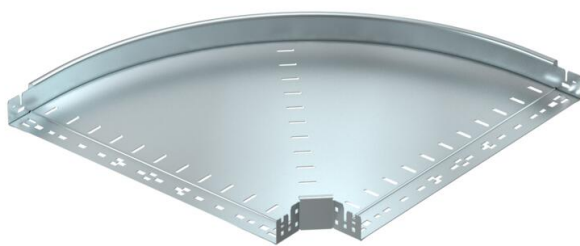

# Технічний паспорт

Кутова секція 90° Magic 60 FS

Артикули: 6041142

Кутова секція 90° з системою з'єднання для швидкого монтажу Для всіх типів кабельних лотків із висотою борту 60 мм.

CEUK  
CA

St Сталь

FS оцинковано пачкою

## Основні дані

Артикули	6041142
Позначення 1	Кутова секція 90°
Позначення 2	зі швидким з'єднувачем
Виробник	OBO
Розмір	60x600
Матеріал	Сталь
Покриття	оцинковано методом Сендзіміра
Стандарт поверхні	DIN EN 10346
Мінімальна одиниця продажу VK	1
Одиниця вимірювання	Шт.
Маса	487 kg
Одиниця ваги	кг/% пара

# Технічний паспорт

Кутова секція 90° Magic 60 FS

Артикули: 6041142

## Розміри

Ширина	600 mm
Ширина	24 in
Висота	60 mm
Висота	2 in
Товщина	1,25 mm
Розмір B	600 mm