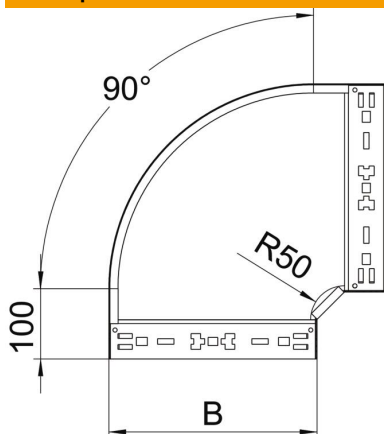

# Технічний паспорт

Кутова секція 90° Magic 60 FS

Артикули: 6041142

Кутова секція 90° з системою з'єднання для швидкого монтажу Для всіх типів кабельних лотків із висотою борту 60 мм.

CEUK  
CA

St Сталь

FS оцинковано пачкою

## Основні дані

Артикули	6041142
Позначення 1	Кутова секція 90°
Позначення 2	зі швидким з'єднувачем
Виробник	OBO
Розмір	60x600
Матеріал	Сталь
Покриття	оцинковано методом Сендзіміра
Стандарт поверхні	DIN EN 10346
Мінімальна одиниця продажу VK	1
Одиниця вимірювання	Шт.
Маса	487 kg
Одиниця ваги	кг/% пара

# Технічний паспорт

Кутова секція 90° Magic 60 FS

Артикули: 6041142

## Розміри

Ширина	600 mm
Ширина	24 in
Висота	60 mm
Висота	2 in
Товщина	1,25 mm
Розмір B	600 mm