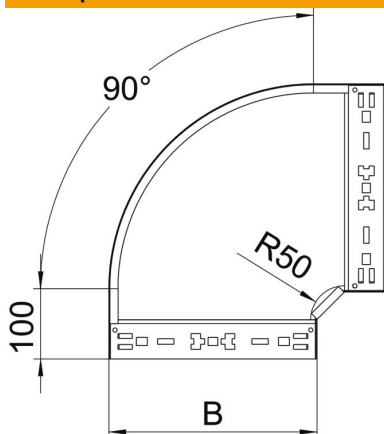

Технічний паспорт

Кутова секція 90° Magic 60 FT

Артикули: 6041160

Кутова секція 90° з системою з'єднання для швидкого монтажу Для всіх типів кабельних лотків із висотою борту 60 мм.

St

Сталь

FT

гарячецинкований

Основні дані

Артикули	6041160
Тип	RBM 90 650 FT
Позначення 1	Кутова секція 90°
Позначення 2	зі швидким з'єднувачем
Виробник	OBO
Розмір	60x500
Матеріал	Сталь
Покриття	гарячецинкований
Стандарт поверхні	DIN EN ISO 1461
Мінімальна одиниця продажу VK	1
Одиниця вимірювання	Шт.
Маса	406,3 kg
Одиниця ваги	kg/% пара

Технічний паспорт

Кутова секція 90° Magic 60 FT

Артикули: 6041160

Розміри

Ширина	500 mm
Висота	60 mm
Висота	2 in
Товщина	1,25 mm
Розмір B	500 mm

Технічні характеристики

Нахил (кут)	90°
Конструкція з'єднання	вбудований з'єднувач
Форма	Кутова секція
Збереження функцій	ні
Монтажний отвір в підлозі	ні
схема розташування отворів NATO	ні
Зміна напрямку	горизонтальний
Нержавіюча сталь, протравлена	ні
Бічний отвір	ні
Конструкція для великих відстаней	ні
Тип з'єднувача системи кабельних опор	Кріплення шляхом заціпуння