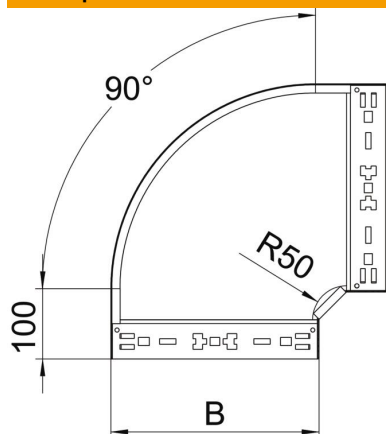

Технічний паспорт

Кутова секція 90° Magic 60 FS

Артикули: 6041140

Кутова секція 90° з системою з'єднання для швидкого монтажу Для всіх типів кабельних лотків із висотою борту 60 мм.

CEUK
CA

St Сталь

FS оцинковано пачкою

Основні дані

Артикули	6041140
Позначення 1	Кутова секція 90°
Позначення 2	зі швидким з'єднувачем
Виробник	OBO
Розмір	60x500
Матеріал	Сталь
Покриття	оцинковано методом Сендзіміра
Стандарт поверхні	DIN EN 10346
Мінімальна одиниця продажу VK	1
Одиниця вимірювання	Шт.
Маса	376,3 kg
Одиниця ваги	кг/% пара

Технічний паспорт

Кутова секція 90° Magic 60 FS

Артикули: 6041140

Розміри

Ширина	500 mm
Ширина	20 in
Висота	60 mm
Висота	2 in
Товщина	1,25 mm
Розмір B	500 mm

Технічні характеристики

Нахил (кут)	90°
Конструкція з'єднання	вбудований з'єднувач
Збереження функцій	ні
Монтажний отвір в підлозі схема розташування отворів NATO	ні
Зміна напрямку	горизонтальний
Нержавіюча сталь, протравлена	ні
Бічний отвір	ні
Конструкція для великих відстаней	ні
Тип з'єднувача системи кабельних опор	Кріплення шляхом заціпування