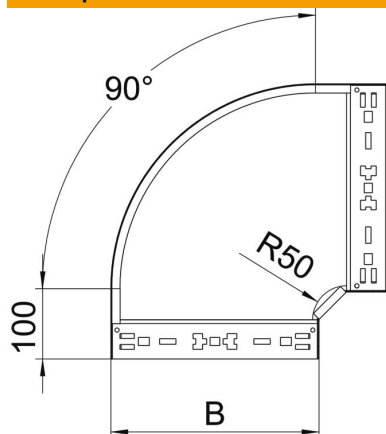

Технічний паспорт

Кутова секція 90° Magic 60 FT

Артикули: 6041158

Кутова секція 90° з системою з'єднання для швидкого монтажу Для всіх типів кабельних лотків із висотою борту 60 мм.

St Сталь

FT гарячецинкований

Основні дані

Артикули	6041158
Тип	RBM 90 640 FT
Позначення 1	Кутова секція 90°
Позначення 2	зі швидким з'єднувачем
Виробник	OBO
Розмір	60x400
Матеріал	Сталь
Покриття	гарячецинкований
Стандарт поверхні	DIN EN ISO 1461
Мінімальна одиниця продажу VK	1
Одиниця вимірювання	Шт.
Маса	296,3 kg
Одиниця ваги	кг/% пара

Технічний паспорт

Кутова секція 90° Magic 60 FT

Артикули: 6041158

Розміри

Ширина	400 mm
Ширина	16 in
Висота	60 mm
Висота	2 in
Товщина	1,25 mm
Розмір B	400 mm

Технічні характеристики

Нахил (кут)	90°
Конструкція з'єднання	вбудований з'єднувач
Форма	Кутова секція
Збереження функцій	так
Монтажний отвір в підлозі	ні
схема розташування отворів NATO	ні
Зміна напрямку	горизонтальний
Нержавіюча сталь, протравлена	ні
Бічний отвір	ні
Конструкція для великих відстаней	ні
Тип з'єднувача системи кабельних опор	Кріплення шляхом заціпування