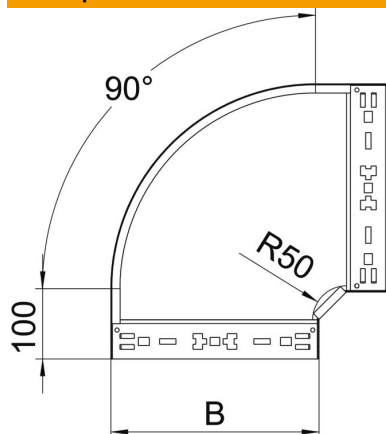

Технічний паспорт

Кутова секція 90° Magic 60 FS

Артикули: 6041138

Кутова секція 90° з системою з'єднання для швидкого монтажу Для всіх типів кабельних лотків із висотою борту 60 мм.

CEUK
CA

St Сталь

FS оцинковано пачкою

Основні дані

Артикули	6041138
Позначення 1	Кутова секція 90°
Позначення 2	зі швидким з'єднувачем
Виробник	OBO
Розмір	60x400
Матеріал	Сталь
Покриття	оцинковано методом Сендзіміра
Стандарт поверхні	DIN EN 10346
Мінімальна одиниця продажу VK	1
Одиниця вимірювання	Шт.
Маса	274,7 kg
Одиниця ваги	кг/% пара

Технічний паспорт

Кутова секція 90° Magic 60 FS

Артикули: 6041138

Розміри

Ширина	400 mm
Ширина	16 in
Висота	60 mm
Висота	2 in
Товщина	1,25 mm
Розмір B	400 mm

Технічні характеристики

Нахил (кут)	90°
Конструкція з'єднання	вбудований з'єднувач
Збереження функцій	так
Монтажний отвір в підлозі	ні
схема розташування отворів NATO	ні
Зміна напрямку	горизонтальний
Нержавіюча сталь, протравлена	ні
Бічний отвір	ні
Конструкція для великих відстаней	ні
Тип з'єднувача системи кабельних опор	Кріплення шляхом заціпування