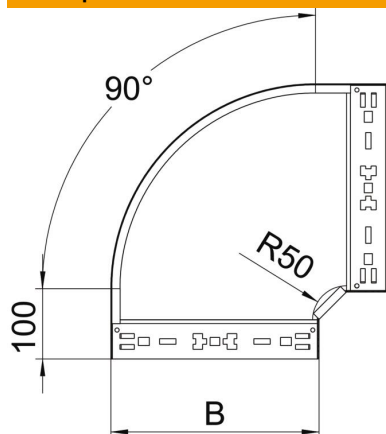

Технічний паспорт

Кутова секція 90° Magic 60 FS

Артикули: 6041136

Кутова секція 90° з системою з'єднання для швидкого монтажу Для всіх типів кабельних лотків із висотою борту 60 мм.

CEUK
CA

St Сталь

FS оцинковано пачкою

Основні дані

Артикули	6041136
Позначення 1	Кутова секція 90°
Позначення 2	зі швидким з'єднувачем
Виробник	OBO
Розмір	60x300
Матеріал	Сталь
Покриття	оцинковано методом Сендзіміра
Стандарт поверхні	DIN EN 10346
Мінімальна одиниця продажу VK	1
Одиниця вимірювання	Шт.
Маса	192,2 kg
Одиниця ваги	кг/% пара

Технічний паспорт

Кутова секція 90° Magic 60 FS

Артикули: 6041136

Розміри

Ширина	300 mm
Ширина	12 in
Висота	60 mm
Висота	2 in
Товщина	1,25 mm
Розмір B	300 mm

Технічні характеристики

Нахил (кут)	90°
Конструкція з'єднання	вбудований з'єднувач
Збереження функцій	так
Монтажний отвір в підлозі	ні
схема розташування отворів NATO	ні
Зміна напрямку	горизонтальний
Нержавіюча сталь, протравлена	ні
Бічний отвір	ні
Конструкція для великих відстаней	ні
Тип з'єднувача системи кабельних опор	Кріплення шляхом заціпування