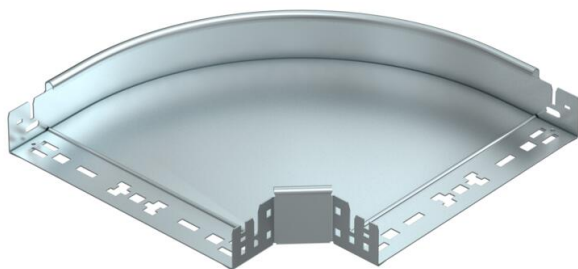

Технічний паспорт

Кутова секція 90° Magic 60 FS

Артикули: 6041136

Кутова секція 90° з системою з'єднання для швидкого монтажу Для всіх типів кабельних лотків із висотою борту 60 мм.

CEUK
CA

St Сталь

FS оцинковано пачкою

Основні дані

Артикули	6041136
Позначення 1	Кутова секція 90°
Позначення 2	зі швидким з'єднувачем
Виробник	OBO
Розмір	60x300
Матеріал	Сталь
Покриття	оцинковано методом Сендзіміра
Стандарт поверхні	DIN EN 10346
Мінімальна одиниця продажу VK	1
Одиниця вимірювання	Шт.
Маса	192,2 kg
Одиниця ваги	кг/% пара

Технічний паспорт

Кутова секція 90° Magic 60 FS

Артикули: 6041136

Розміри

Ширина	300 mm
Ширина	12 in
Висота	60 mm
Висота	2 in
Товщина	1,25 mm
Розмір B	300 mm

Технічні характеристики

Нахил (кут)	90°
Конструкція з'єднання	вбудований з'єднувач
Збереження функцій	так
Монтажний отвір в підлозі	ні
схема розташування отворів NATO	ні
Зміна напрямку	горизонтальний
Нержавіюча сталь, протравлена	ні
Бічний отвір	ні
Конструкція для великих відстаней	ні
Тип з'єднувача системи кабельних опор	Кріплення шляхом заціпування