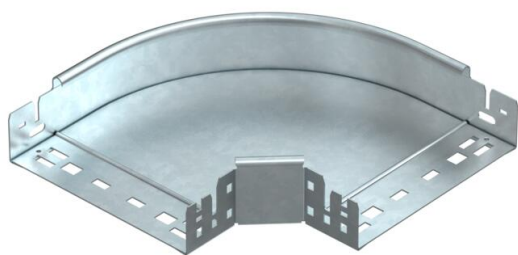

Технічний паспорт

Кутова секція 90° Magic 60 FT

Артикули: 6041154

Кутова секція 90° з системою з'єднання для швидкого монтажу Для всіх типів кабельних лотків із висотою борту 60 мм.

St Сталь

FT гарячецинкований

Основні дані

Артикули	6041154
Тип	RBM 90 620 FT
Позначення 1	Кутова секція 90°
Позначення 2	зі швидким з'єднувачем
Виробник	OBO
Розмір	60x200
Матеріал	Сталь
Покриття	гарячецинкований
Стандарт поверхні	DIN EN ISO 1461
Мінімальна одиниця продажу VK	1
Одиниця вимірювання	Шт.
Маса	131,3 kg
Одиниця ваги	кг/% пара

Технічний паспорт

Кутова секція 90° Magic 60 FT

Артикули: 6041154

Розміри

Ширина	200 mm
Ширина	8 in
Висота	60 mm
Висота	2 in
Товщина	1,25 mm
Розмір B	200 mm

Технічні характеристики

Нахил (кут)	90°
Конструкція з'єднання	вбудований з'єднувач
Форма	Кутова секція
Збереження функцій	так
Монтажний отвір в підлозі	ні
схема розташування отворів NATO	ні
Зміна напрямку	горизонтальний
Нержавіюча сталь, протравлена	ні
Бічний отвір	ні
Конструкція для великих відстаней	ні
Тип з'єднувача системи кабельних опор	Кріплення шляхом заціпування