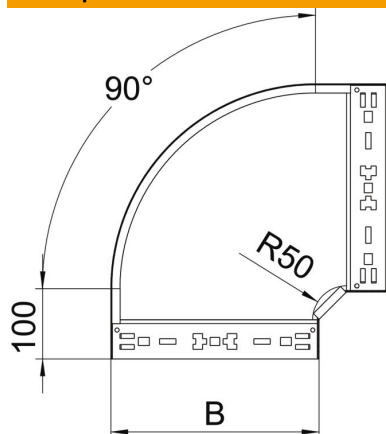

Технічний паспорт

Кутова секція 90° Magic 60 FT

Артикули: 6041154

Кутова секція 90° з системою з'єднання для швидкого монтажу Для всіх типів кабельних лотків із висотою борту 60 мм.

St Сталь

FT гарячецинкований

Основні дані

Артикули	6041154
Тип	RBM 90 620 FT
Позначення 1	Кутова секція 90°
Позначення 2	зі швидким з'єднувачем
Виробник	OBO
Розмір	60x200
Матеріал	Сталь
Покриття	гарячецинкований
Стандарт поверхні	DIN EN ISO 1461
Мінімальна одиниця продажу VK	1
Одиниця вимірювання	Шт.
Маса	131,3 kg
Одиниця ваги	кг/% пара

Технічний паспорт

Кутова секція 90° Magic 60 FT

Артикули: 6041154

Розміри

Ширина	200 mm
Ширина	8 in
Висота	60 mm
Висота	2 in
Товщина	1,25 mm
Розмір B	200 mm

Технічні характеристики

Нахил (кут)	90°
Конструкція з'єднання	вбудований з'єднувач
Форма	Кутова секція
Збереження функцій	так
Монтажний отвір в підлозі	ні
схема розташування отворів NATO	ні
Зміна напрямку	горизонтальний
Нержавіюча сталь, протравлена	ні
Бічний отвір	ні
Конструкція для великих відстаней	ні
Тип з'єднувача системи кабельних опор	Кріплення шляхом заціпування