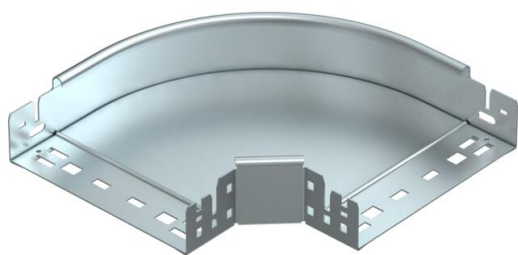

Технічний паспорт

Кутова секція 90° Magic 60 FS

Артикули: 6041134

Кутова секція 90° з системою з'єднання для швидкого монтажу Для всіх типів кабельних лотків із висотою борту 60 мм.

CEUK
CA

St Сталь

FS оцинковано пачкою

Основні дані

Артикули	6041134
Позначення 1	Кутова секція 90°
Позначення 2	зі швидким з'єднувачем
Виробник	OBO
Розмір	60x200
Матеріал	Сталь
Покриття	оцинковано методом Сендзіміра
Стандарт поверхні	DIN EN 10346
Мінімальна одиниця продажу VK	1
Одиниця вимірювання	Шт.
Маса	121,9 kg
Одиниця ваги	кг/% пара

Технічний паспорт

Кутова секція 90° Magic 60 FS

Артикули: 6041134

Розміри

Ширина	200 mm
Ширина	8 in
Висота	60 mm
Висота	2 in
Товщина	1,25 mm
Розмір B	200 mm

Технічні характеристики

Нахил (кут)	90°
Конструкція з'єднання	вбудований з'єднувач
Збереження функцій	так
Монтажний отвір в підлозі	ні
схема розташування отворів NATO	ні
Зміна напрямку	горизонтальний
Нержавіюча сталь, протравлена	ні
Бічний отвір	ні
Конструкція для великих відстаней	ні
Тип з'єднувача системи кабельних опор	Кріплення шляхом заціпування