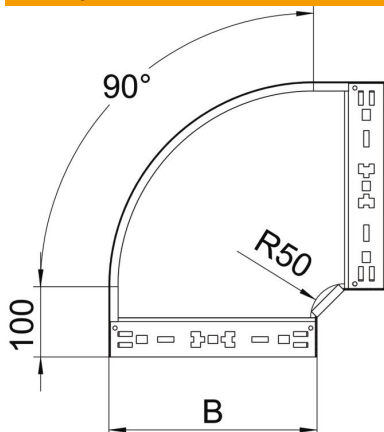

Технічний паспорт

Кутова секція 90° Magic 60 FS

Артикули: 6041134

Кутова секція 90° з системою з'єднання для швидкого монтажу Для всіх типів кабельних лотків із висотою борту 60 мм.

CEUK
CA

St Сталь

FS оцинковано пачкою

Основні дані

Артикули	6041134
Позначення 1	Кутова секція 90°
Позначення 2	зі швидким з'єднувачем
Виробник	OBO
Розмір	60x200
Матеріал	Сталь
Покриття	оцинковано методом Сендзіміра
Стандарт поверхні	DIN EN 10346
Мінімальна одиниця продажу VK	1
Одиниця вимірювання	Шт.
Маса	121,9 kg
Одиниця ваги	кг/% пара

Технічний паспорт

Кутова секція 90° Magic 60 FS

Артикули: 6041134

Розміри

Ширина	200 mm
Ширина	8 in
Висота	60 mm
Висота	2 in
Товщина	1,25 mm
Розмір B	200 mm

Технічні характеристики

Нахил (кут)	90°
Конструкція з'єднання	вбудований з'єднувач
Збереження функцій	так
Монтажний отвір в підлозі	ні
схема розташування отворів NATO	ні
Зміна напрямку	горизонтальний
Нержавіюча сталь, протравлена	ні
Бічний отвір	ні
Конструкція для великих відстаней	ні
Тип з'єднувача системи кабельних опор	Кріплення шляхом заціпування